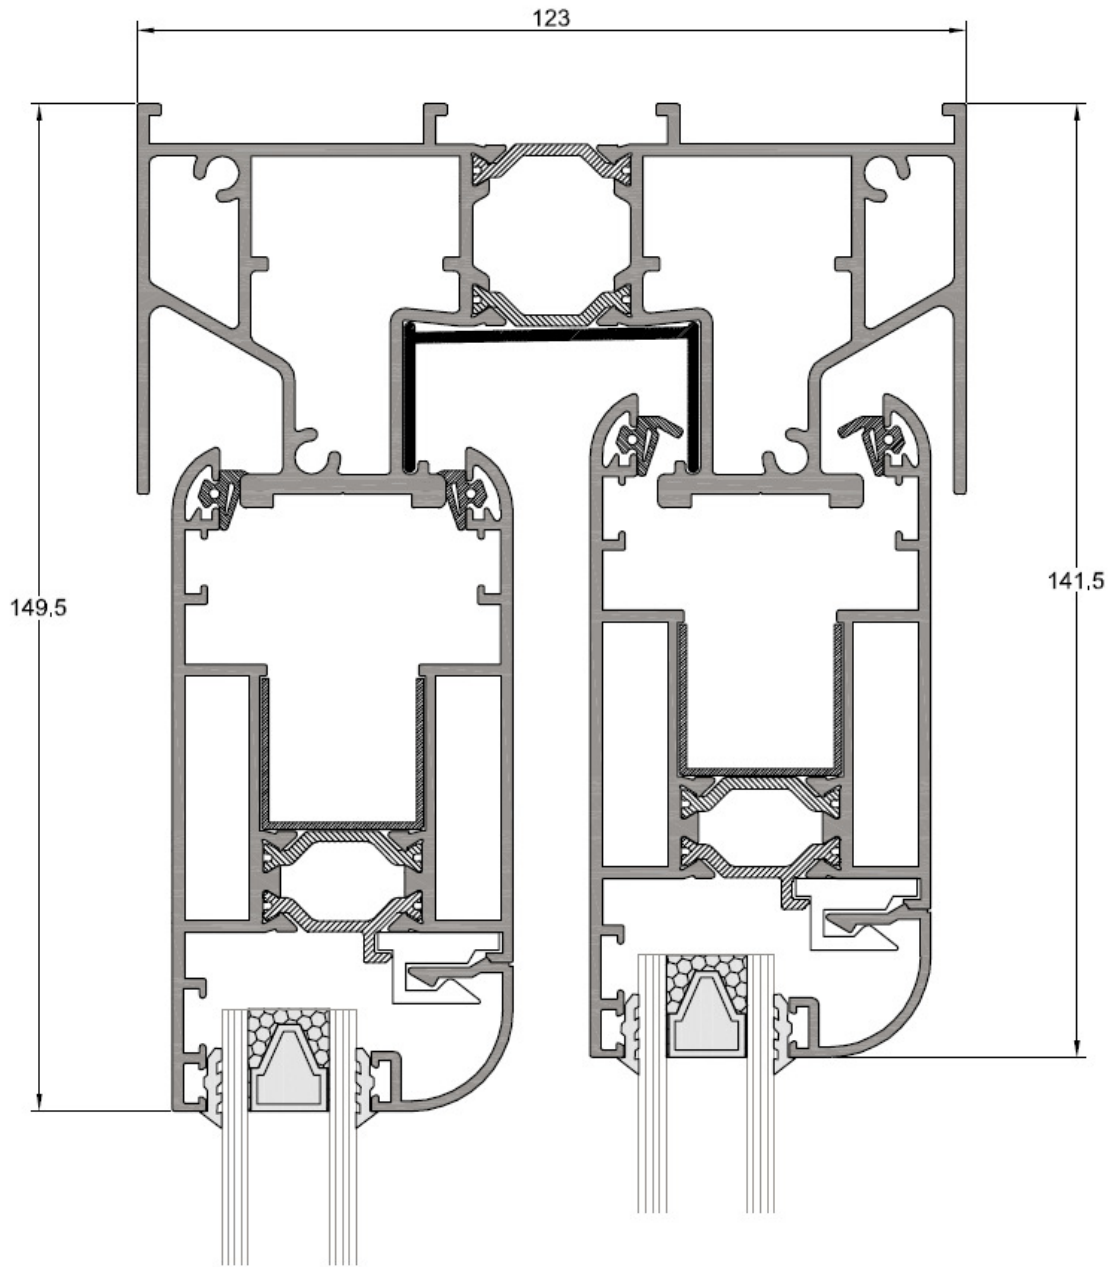

Hoja en reposo

Hoja en elevada

HIERROS

ALUMINIOS

FF

S.A.

CATALOGO DE CORREDERA R-P-T
ELEVABLE

Hoja elevada