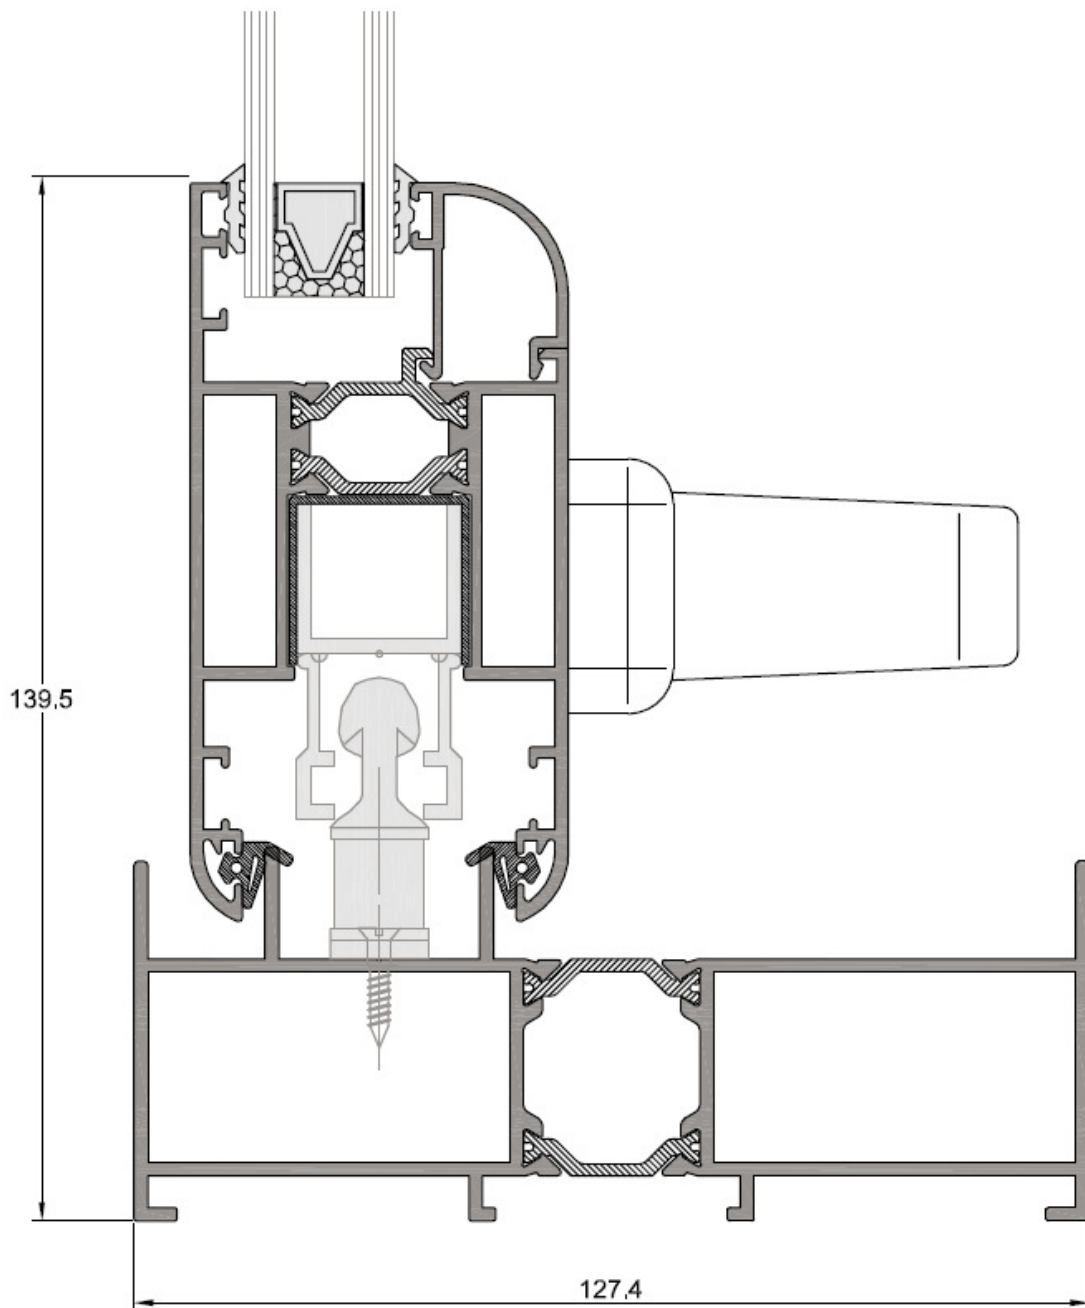

HIERROS

ALUMINIOS

FF

S.A.

CATALOGO DE CORREDERA R-P-T
ELEVABLE