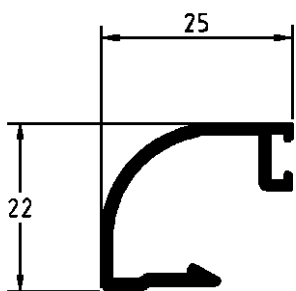

# SERIE 1200

SERIE ABATIBLE EUROPEA  
DE 40 MILIMETROS

R-1208

R-1209

R-1215

R. 1216

EL MONTAJE DE ESTOS JUNQUILLOS SE REALIZA CON CORTE  
A INGLETE Y CON LA GRAPA R.1258

HIERROS