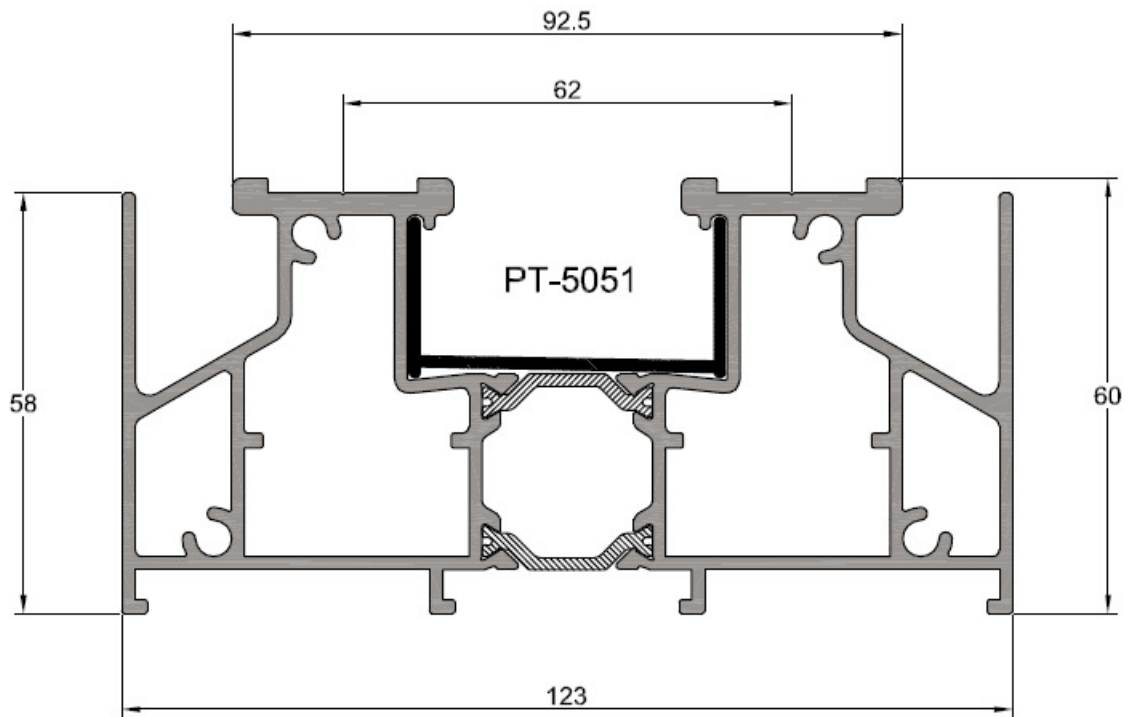

HIERROS

ALUMINIOS

FF

S.A.

CATALOGO DE CORREDERA R-P-T
ELEVABLE