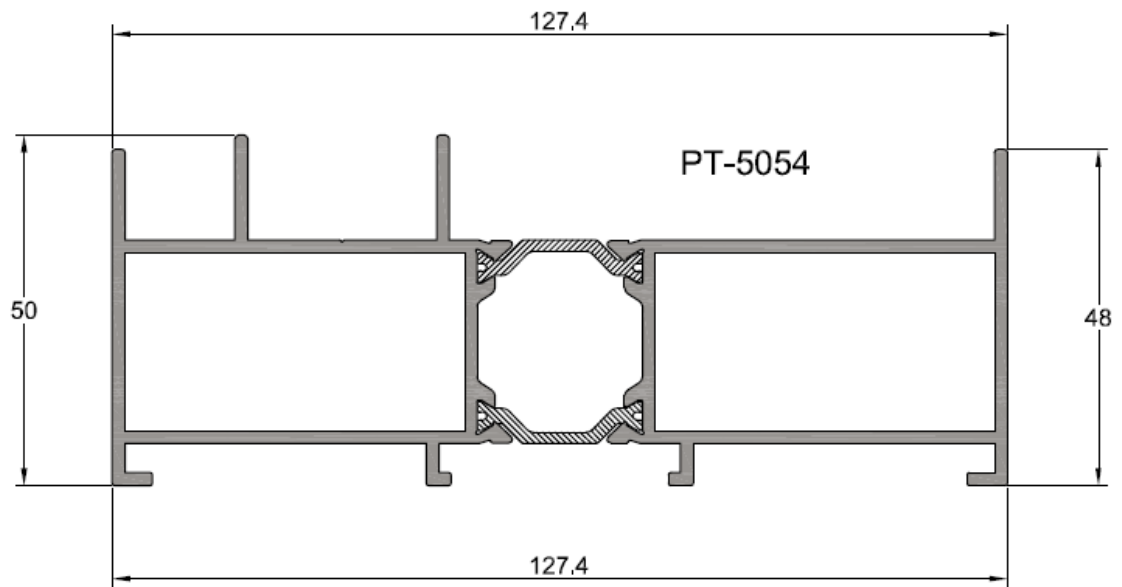

HIERROS

ALUMINIOS

FF

S.A.

CATALOGO DE CORREDERA R-P-T
ELEVABLE