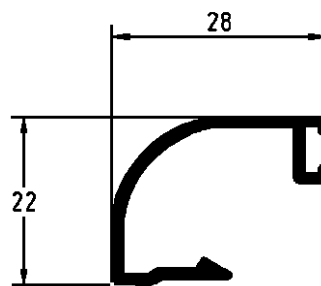

# SERIE 1200

SERIE ABATIBLE EUROPEA  
DE 40 MILIMETROS

R-1208

R-1209

R-1215

R. 1216

EL MONTAJE DE ESTOS JUNQUILLOS SE REALIZA CON CORTE  
A INGLETE Y CON LA GRAPA R.1258

HIERROS