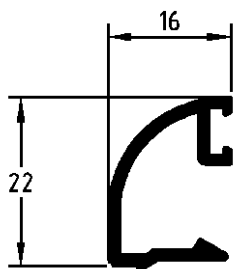

HIERROS

ALUMINIOS

FF

S.A.

SERIE 1200

SERIE ABATIBLE EUROPEA
DE 40 MILIMETROS

R-1208