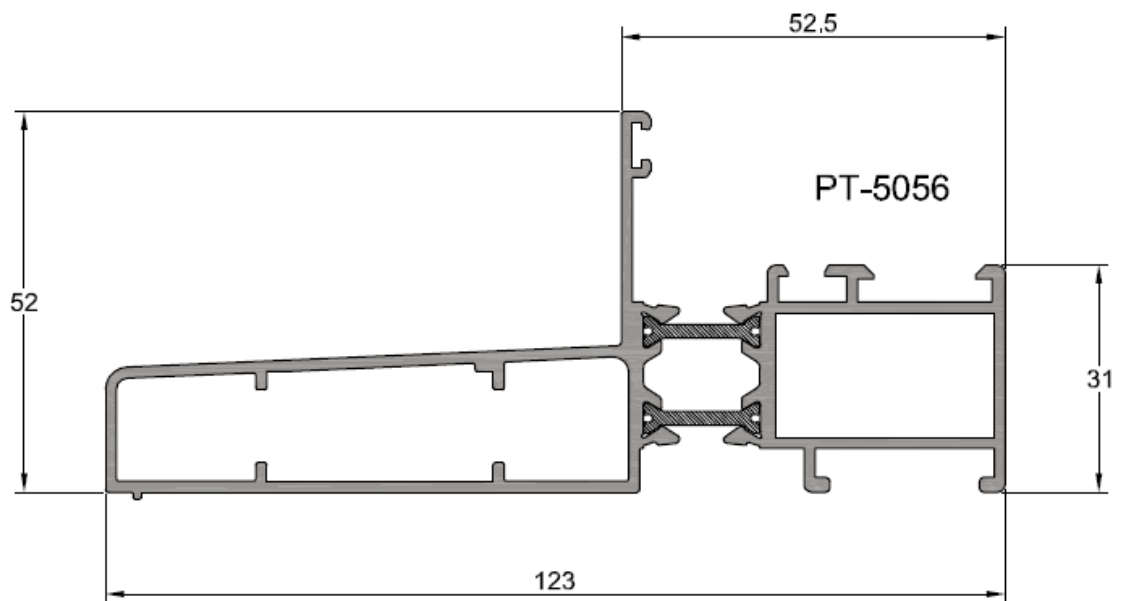

HIERROS

ALUMINIOS

FF

S.A.

CATALOGO DE CORREDERA R-P-T
ELEVABLE