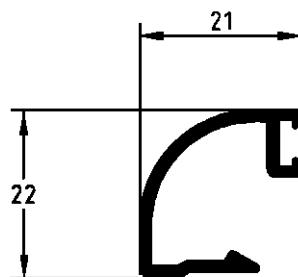

# SERIE 1200

SERIE ABATIBLE EUROPEA  
DE 40 MILIMETROS

R-1208

R-1209

R-1215

R. 1216

EL MONTAJE DE ESTOS JUNQUILLOS SE REALIZA CON CORTE  
A INGLETE Y CON LA GRAPA R.1258

HIERROS