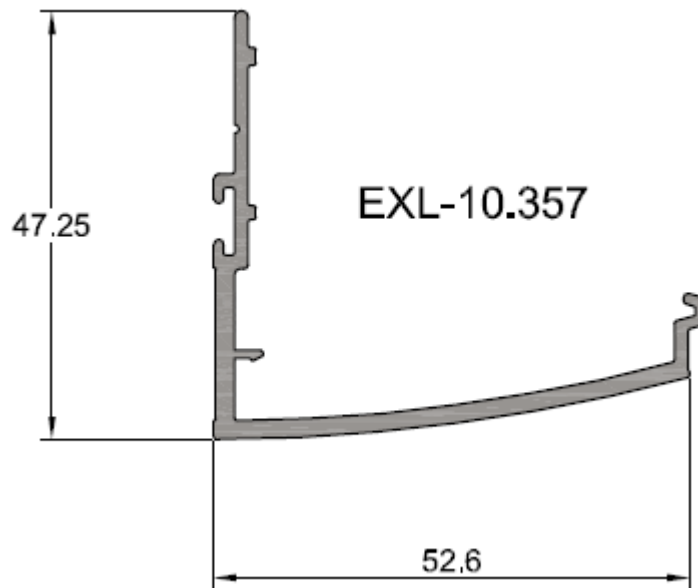

ALUMINIOS

FF

S.A.

CATALOGO DE CORREDERA R-P-T  
ELEVABLE

EXL-10.360

EXL-10.357

EXL-4796

HIERROS