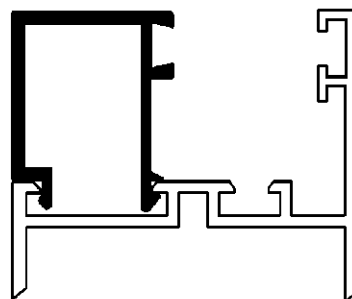

# SERIE 1200

**SERIE ABATIBLE EUROPEA  
DE 40 MILIMETROS**

**R-7280**

**R-7671**

**R-7087**

**EL MONTAJE DE ESTOS JUNQUILLOS SE REALIZA CLIPADO Y  
CON CORTE RECTO.**

HIERROS

ALUMINIOS

# SERIE 1200

SERIE ABATIBLE EUROPEA  
DE 40 MILIMETROS

R-1208

R-1209

R-1215

R. 1216

EL MONTAJE DE ESTOS JUNQUILLOS SE REALIZA CON CORTE  
A INGLETE Y CON LA GRAPA R.1258

HIERROS