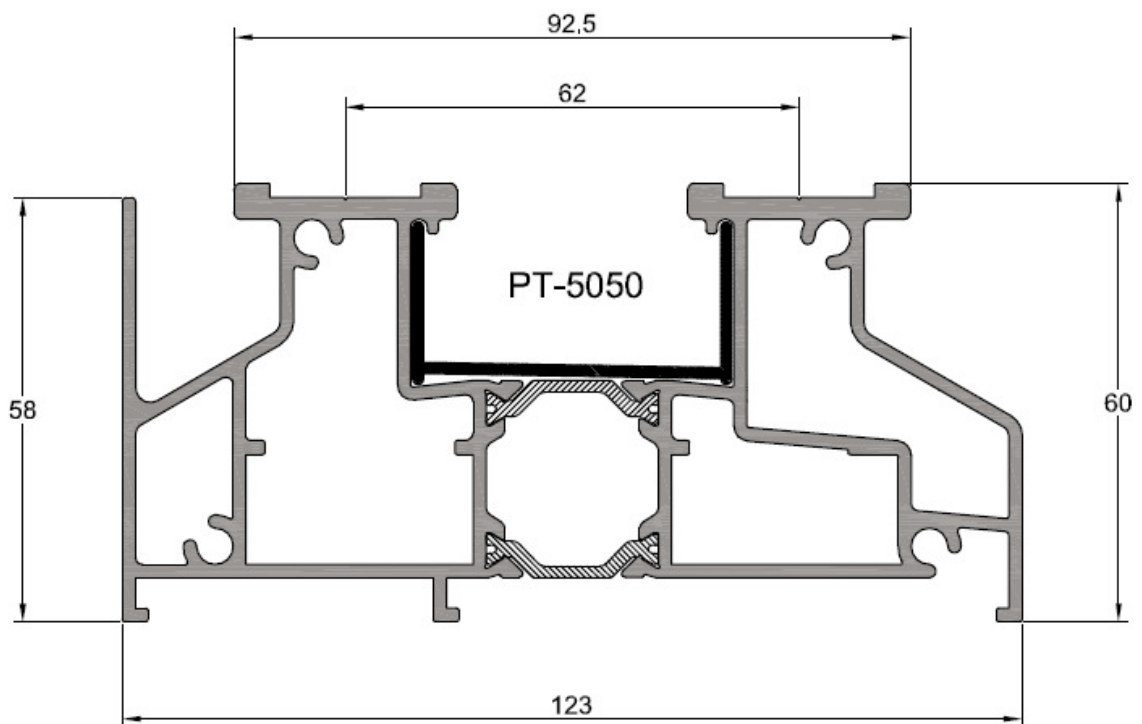

HIERROS

ALUMINIOS

FF

S.A.

CATALOGO DE CORREDERA R-P-T
ELEVABLE