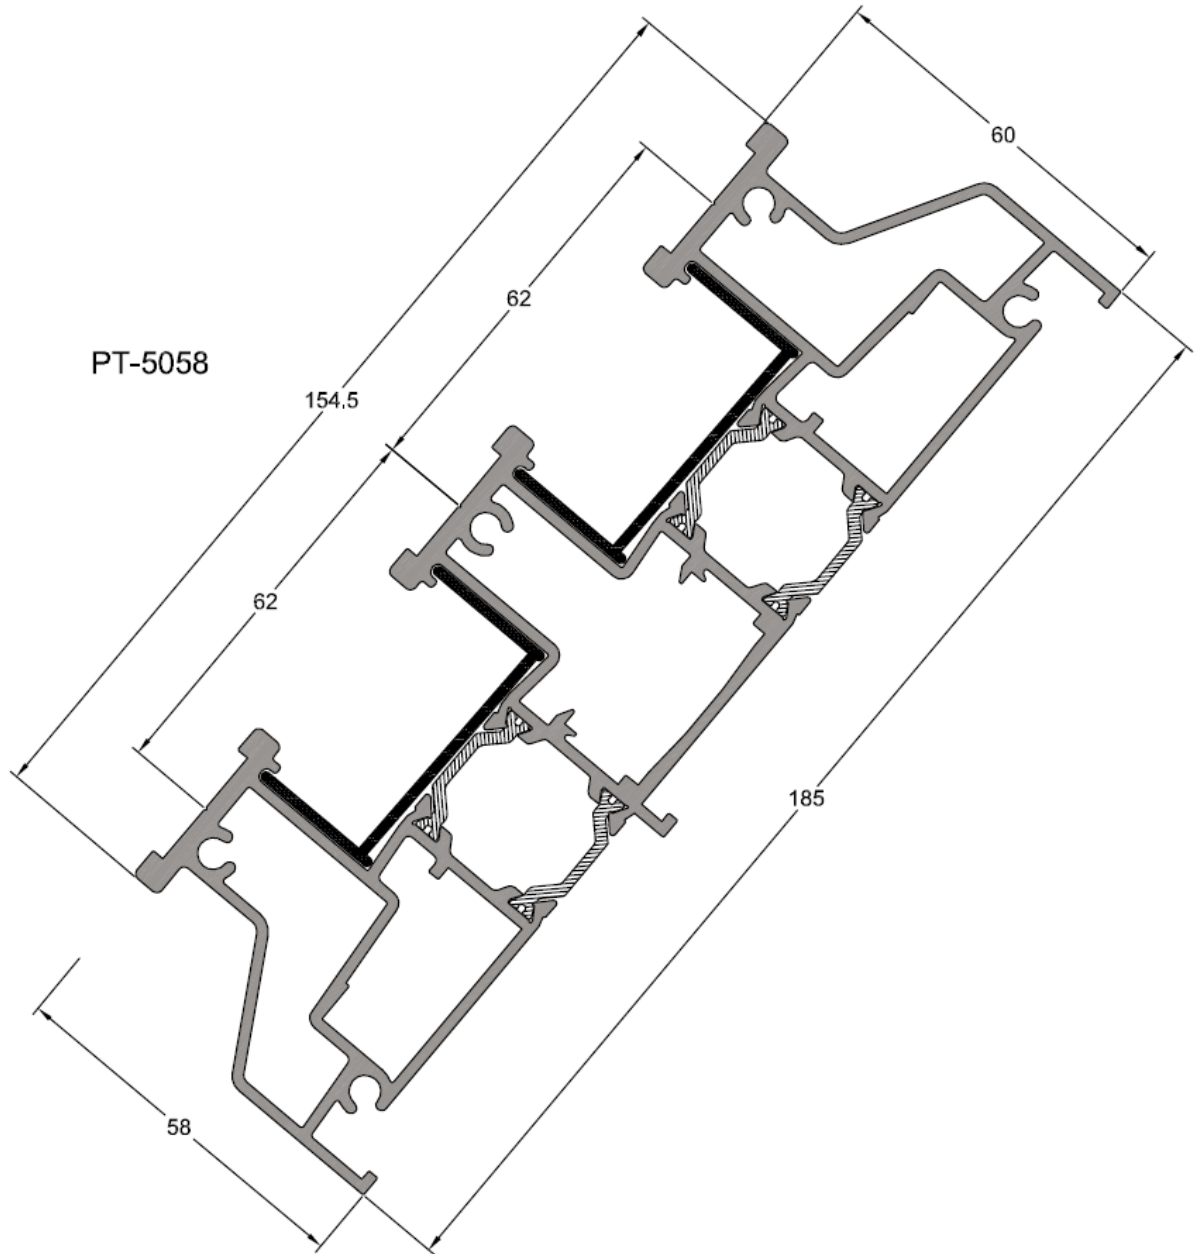

HIERROS

ALUMINIOS

FF

S.A.

CATALOGO DE CORREDERA R-P-T
ELEVABLE