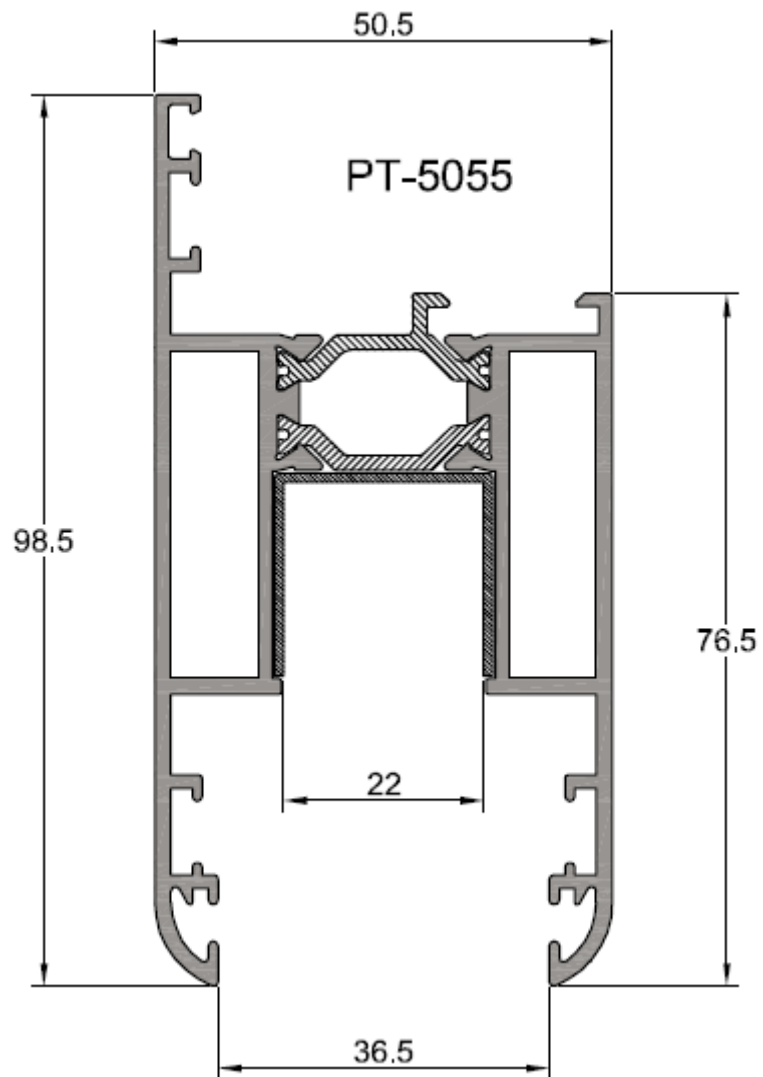

HIERROS

ALUMINIOS

FF

S.A.

CATALOGO DE CORREDERA R-P-T
ELEVABLE