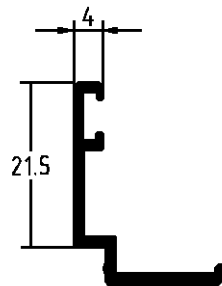

# SERIE 1200

**SERIE ABATIBLE EUROPEA  
DE 40 MILIMETROS**

**R-7280**

**R-7671**

**R-7087**

**EL MONTAJE DE ESTOS JUNQUILLOS SE REALIZA CLIPADO Y  
CON CORTE RECTO.**

HIERROS

ALUMINIOS