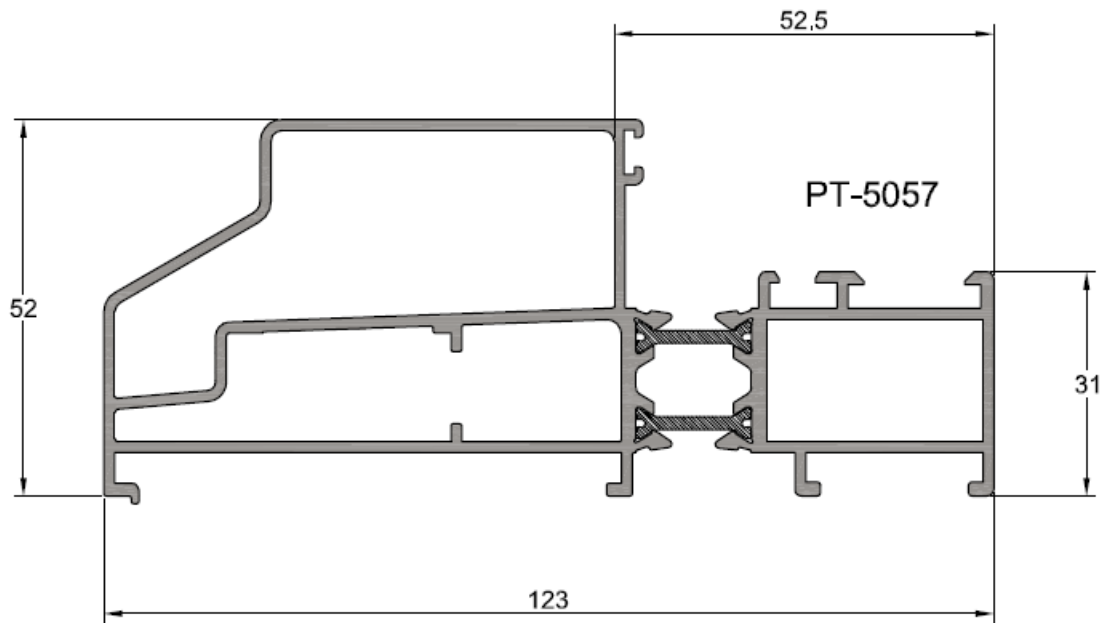

HIERROS

ALUMINIOS

FF

S.A.

CATALOGO DE CORREDERA R-P-T
ELEVABLE