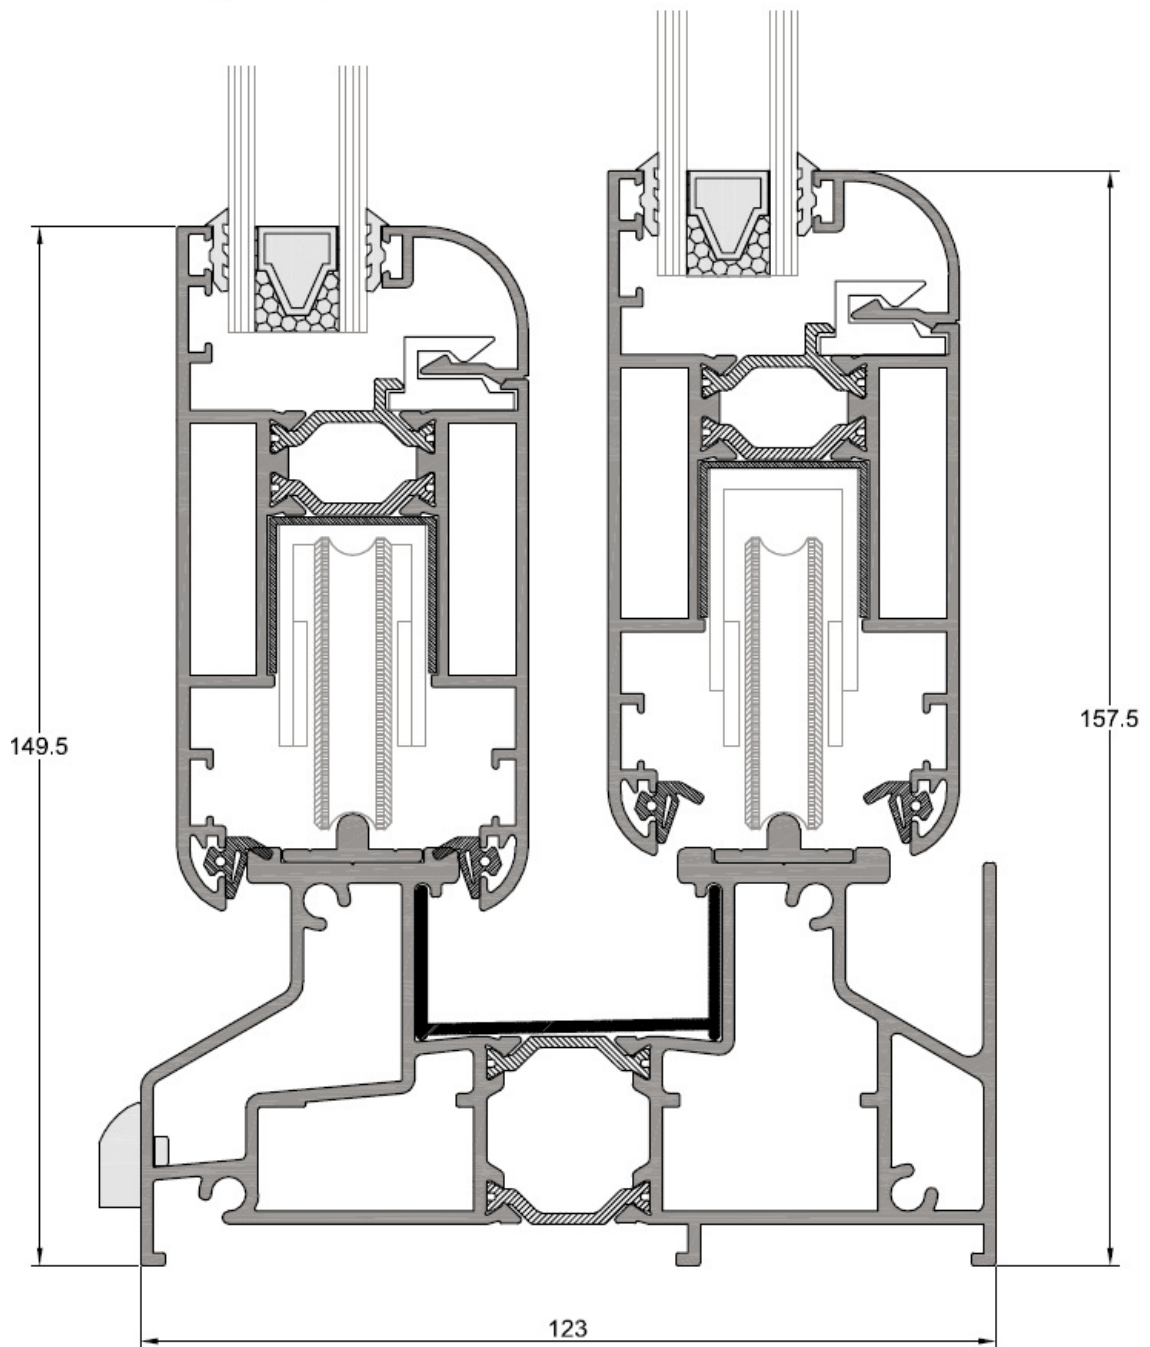

Hoja en reposo

HIERROS

ALUMINIOS

FF

S.A.

CATALOGO DE CORREDERA R-P-T
ELEVABLE