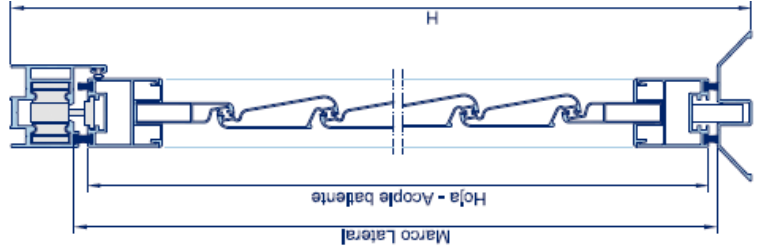

SECCION B - B

Nº Lamas	Mda.Luz hoja Alt./ Max.	Nº Lamas	Mda.Luz hoja Alt./ Max.	Nº Lamas	Mda.Luz hoja Alt./ Max.	Nº Lamas	Mda.Luz hoja Alt./ Max.	Nº Lamas	Mda.Luz hoja Alt./ Max.
3	282 mm	9	642 mm	15	1002 mm	21	1362 mm	27	1722 mm
4	342 mm	10	702 mm	16	1062 mm	22	1422 mm	28	1782 mm
5	402 mm	11	762 mm	17	1122 mm	23	1482 mm	29	1842 mm
6	462 mm	12	822 mm	18	1182 mm	24	1542 mm	30	1902 mm
7	522 mm	13	882 mm	19	1242 mm	25	1602 mm		
8	582 mm	14	942 mm	20	1302 mm	26	1662 mm		

SERIE MALLORQUINA

REPLEGABLE

ABATIBLE PARA MALLORQUINA

SECCION A - A

SECCION B - B

Croquis	Referencia	Denominación	Tipo de corte	Cantidad	Medida
	EXL-3166	Marco Superior		1	L
	EXL-3167	Marco Inferior		1	L
	EXL-3163	Marco Lateral		2	H-57
	EXL-3161	Hoja ventana		6 8	L/4-20 H-70
	EXL-3165	Acople para batiente		2	H-70
	EXL-3214	Acople terminal lama		6	L/4-106
	EXL-7990	Lama movil		****	L/4-122
	EXL-7988	Terminal lama movil		6	L/4-106

Nº Lamas	Mda.Luz hoja Alt./Max.	Nº Lamas	Mda.Luz hoja Alt./Max.	Nº Lamas	Mda.Luz hoja Alt./Max.	Nº Lamas	Mda.Luz hoja Alt./Max.	Nº Lamas	Mda.Luz hoja Alt./Max.
3	262 mm	9	642 mm	15	1002 mm	21	1382 mm	27	1722 mm
4	342 mm	10	702 mm	16	1062 mm	22	1422 mm	28	1782 mm
5	402 mm	11	762 mm	17	1122 mm	23	1482 mm	29	1842 mm
6	482 mm	12	822 mm	18	1182 mm	24	1542 mm	30	1902 mm
7	522 mm	13	882 mm	19	1242 mm	25	1602 mm		
8	582 mm	14	942 mm	20	1302 mm	26	1662 mm		

SERIE MALLORQUINA REPLEGABLE ABATIBLE PARA MALLORQUINA

SECCION A - A

SECCION B - B

Croquis	Referencia	Denominación	Tipo de corte	Cantidad	Medida
	EXL-3166	Marco Superior		1	L
	EXL-3167	Marco Inferior		1	L
	EXL-3163	Marco Lateral		2	H-57
	EXL-3161	Hoja ventana		10 10	L/5-17,2 H-70
	EXL-3165	Acople para balente		1	H-70
	EXL-3214	Acople terminal lama		10	L/5-105,2
	EXL-7990	Lama mov		***	L/5-119,2
	EXL-7988	Terminal lama mov		10	L/5-105,2