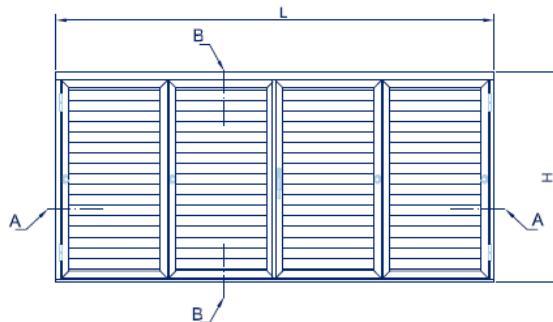

SECCION B - B

Nº Lamas	Mda.Luz hoja Alt./ Max.	Nº Lamas	Mda.Luz hoja Alt./ Max.	Nº Lamas	Mda.Luz hoja Alt./ Max.	Nº Lamas	Mda.Luz hoja Alt./ Max.	Nº Lamas	Mda.Luz hoja Alt./ Max.
3	282 mm	9	642 mm	15	1002 mm	21	1362 mm	27	1722 mm
4	342 mm	10	702 mm	16	1062 mm	22	1422 mm	28	1782 mm
5	402 mm	11	762 mm	17	1122 mm	23	1482 mm	29	1842 mm
6	462 mm	12	822 mm	18	1182 mm	24	1542 mm	30	1902 mm
7	522 mm	13	882 mm	19	1242 mm	25	1602 mm		
8	582 mm	14	942 mm	20	1302 mm	26	1662 mm		

SERIE MALLORQUINA

REPLEGABLE

ABATIBLE PARA MALLORQUINA

SECCION A - A

SECCION B - B

Croquis	Referencia	Denominación	Tipo de corte	Cantidad	Medida
	EXL-3166	Marco Superior		1	L
	EXL-3167	Marco Inferior		1	L
	EXL-3163	Marco Lateral		2	H-57
	EXL-3161	Hoja ventana		6 8	L/4-20 H-70
	EXL-3165	Acople para batiente		2	H-70
	EXL-3214	Acople terminal lama		6	L/4-106
	EXL-7990	Lama movil		****	L/4-122
	EXL-7988	Terminal lama movil		6	L/4-106

Nº Lamas	Mda.Luz hoja Alt./Max.	Nº Lamas	Mda.Luz hoja Alt./Max.	Nº Lamas	Mda.Luz hoja Alt./Max.	Nº Lamas	Mda.Luz hoja Alt./Max.	Nº Lamas	Mda.Luz hoja Alt./Max.
3	262 mm	9	642 mm	15	1002 mm	21	1382 mm	27	1722 mm
4	342 mm	10	702 mm	16	1062 mm	22	1422 mm	28	1782 mm
5	402 mm	11	762 mm	17	1122 mm	23	1482 mm	29	1842 mm
6	482 mm	12	822 mm	18	1182 mm	24	1542 mm	30	1902 mm
7	522 mm	13	882 mm	19	1242 mm	25	1602 mm		
8	582 mm	14	942 mm	20	1302 mm	26	1662 mm		

SERIE MALLORQUINA REPLEGABLE ABATIBLE PARA MALLORQUINA

SECCION A - A

SECCION B - B

Croquis	Referencia	Denominación	Tipo de corte	Cantidad	Medida
	EXL-3166	Marco Superior		1	L
	EXL-3167	Marco Inferior		1	L
	EXL-3163	Marco Lateral		2	H-57
	EXL-3161	Hoja ventana		10 10	L/5-17,2 H-70
	EXL-3165	Acople para balente		1	H-70
	EXL-3214	Acople terminal lama		10	L/5-105,2
	EXL-7990	Lama mov		***	L/5-119,2
	EXL-7988	Terminal lama mov		10	L/5-105,2