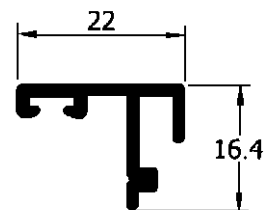

HIERROS

ALUMINIOS

FF

S.A.

SERIE MALLORQUINA
REPLEGABLE
ABATIBLE PARA MALLORQUINA

R. 3161

R. 3165