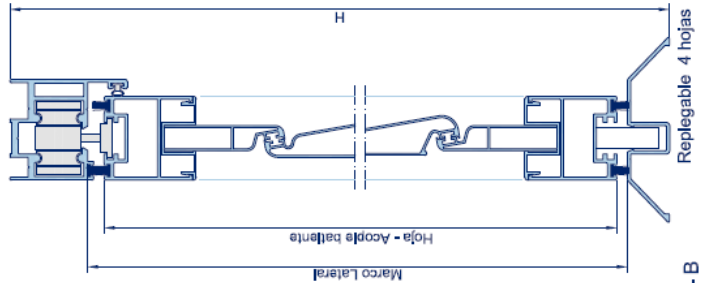

S.A.

SERIE MALLORQUINA REPLEGABLE ABATIBLE PARA MALLORQUINA

Croquis	Referencia	Denominación	Tipo de corte	Cantidad	Medida
	EXL-3168	Marco Superior		1	L
	EXL-3167	Marco Inferior		1	L
	EXL-3163	Marco Lateral		2	H-67
	EXL-3161	Hoja ventana		6	L/3-24,7 H-70
	EXL-3165	Acople para balente		2	H-70
	EXL-3214	Acople terminal lama		6	L/3-112,7
	EXL-7990	Lama móvil		****	L/3-126,7
	EXL-7988	Terminal lama móvil		6	L/3-112,7

SECCION B - B

Nº Lamas	Mda.Luz hoja Alt./ Max.	Nº Lamas	Mda.Luz hoja Alt./ Max.	Nº Lamas	Mda.Luz hoja Alt./ Max.	Nº Lamas	Mda.Luz hoja Alt./ Max.	Nº Lamas	Mda.Luz hoja Alt./ Max.
3	282 mm	9	642 mm	15	1002 mm	21	1362 mm	27	1722 mm
4	342 mm	10	702 mm	16	1062 mm	22	1422 mm	28	1782 mm
5	402 mm	11	762 mm	17	1122 mm	23	1482 mm	29	1842 mm
6	462 mm	12	822 mm	18	1182 mm	24	1542 mm	30	1902 mm
7	522 mm	13	882 mm	19	1242 mm	25	1602 mm		
8	582 mm	14	942 mm	20	1302 mm	26	1662 mm		

SERIE MALLORQUINA

REPLEGABLE

ABATIBLE PARA MALLORQUINA

SECCION A - A

SECCION B - B

Croquis	Referencia	Denominación	Tipo de corte	Cantidad	Medida
	EXL-3166	Marco Superior		1	L
	EXL-3167	Marco Inferior		1	L
	EXL-3163	Marco Lateral		2	H-57
	EXL-3161	Hoja ventana		6 8	L/4-20 H-70
	EXL-3165	Acople para batiente		2	H-70
	EXL-3214	Acople terminal lama		6	L/4-106
	EXL-7990	Lama movil		****	L/4-122
	EXL-7988	Terminal lama movil		6	L/4-106

Nº Lamas	Mda.Luz hoja Alt./Max.	Nº Lamas	Mda.Luz hoja Alt./Max.	Nº Lamas	Mda.Luz hoja Alt./Max.	Nº Lamas	Mda.Luz hoja Alt./Max.	Nº Lamas	Mda.Luz hoja Alt./Max.
3	262 mm	9	642 mm	15	1002 mm	21	1382 mm	27	1722 mm
4	342 mm	10	702 mm	16	1062 mm	22	1422 mm	28	1782 mm
5	402 mm	11	762 mm	17	1122 mm	23	1482 mm	29	1842 mm
6	482 mm	12	822 mm	18	1182 mm	24	1542 mm	30	1902 mm
7	522 mm	13	882 mm	19	1242 mm	25	1602 mm		
8	582 mm	14	942 mm	20	1302 mm	26	1662 mm		