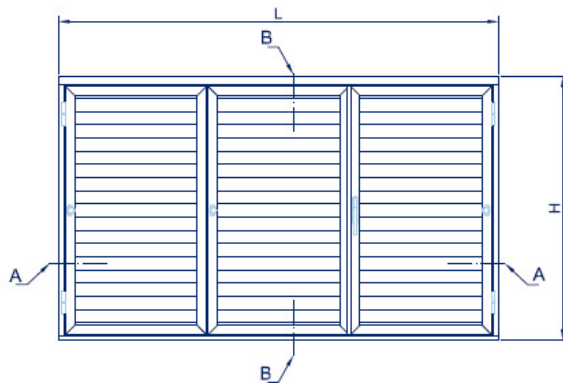

S.A.

SERIE MALLORQUINA REPLEGABLE ABATIBLE PARA MALLORQUINA

Croquis	Referencia	Denominación	Tipo de corte	Cantidad	Medida
	EXL-3168	Marco Superior		1	L
	EXL-3167	Marco Inferior		1	L
	EXL-3163	Marco Lateral		2	H-67
	EXL-3161	Hoja ventana		6	L/3-24,7 H-70
	EXL-3165	Acople para balente		2	H-70
	EXL-3214	Acople terminal lama		6	L/3-112,7
	EXL-7990	Lama móvil		****	L/3-126,7
	EXL-7988	Terminal lama móvil		6	L/3-112,7

SECCION B - B

Nº Lamas	Mda.Luz hoja Alt./ Max.	Nº Lamas	Mda.Luz hoja Alt./ Max.	Nº Lamas	Mda.Luz hoja Alt./ Max.	Nº Lamas	Mda.Luz hoja Alt./ Max.	Nº Lamas	Mda.Luz hoja Alt./ Max.
3	282 mm	9	642 mm	15	1002 mm	21	1362 mm	27	1722 mm
4	342 mm	10	702 mm	16	1062 mm	22	1422 mm	28	1782 mm
5	402 mm	11	762 mm	17	1122 mm	23	1482 mm	29	1842 mm
6	462 mm	12	822 mm	18	1182 mm	24	1542 mm	30	1902 mm
7	522 mm	13	882 mm	19	1242 mm	25	1602 mm		
8	582 mm	14	942 mm	20	1302 mm	26	1662 mm		

SERIE MALLORQUINA

REPLEGABLE

ABATIBLE PARA MALLORQUINA

SECCION A - A

SECCION B - B

Croquis	Referencia	Denominación	Tipo de corte	Cantidad	Medida
	EXL-3166	Marco Superior		1	L
	EXL-3167	Marco Inferior		1	L
	EXL-3163	Marco Lateral		2	H-57
	EXL-3161	Hoja ventana		6 8	L/4-20 H-70
	EXL-3165	Acople para batiente		2	H-70
	EXL-3214	Acople terminal lama		6	L/4-106
	EXL-7990	Lama movil		****	L/4-122
	EXL-7988	Terminal lama movil		6	L/4-106