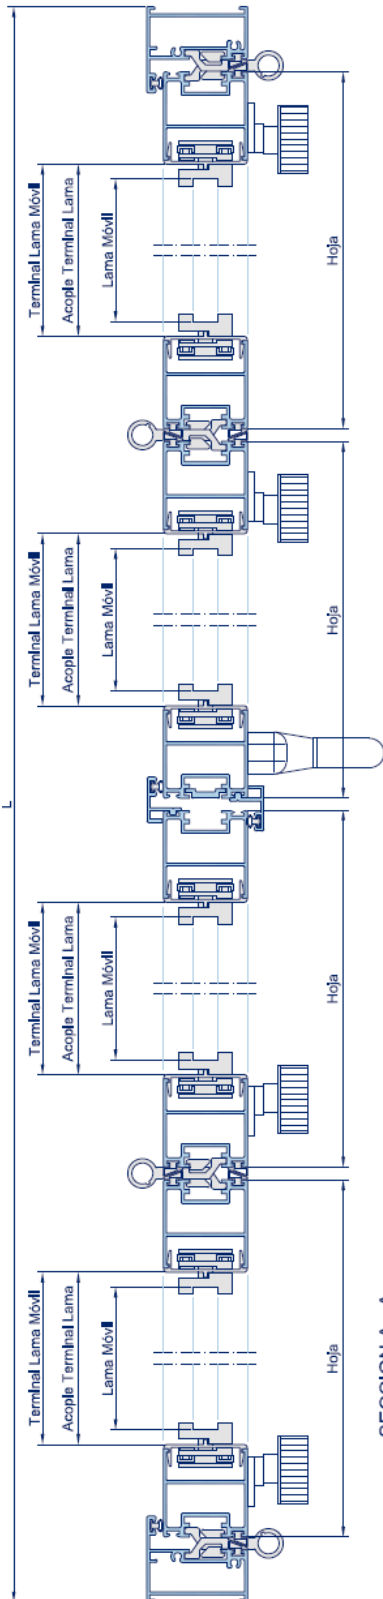

SECCION B - B

Nº Lamas	Mda.Luz hoja Alt./ Max.	Nº Lamas	Mda.Luz hoja Alt./ Max.	Nº Lamas	Mda.Luz hoja Alt./ Max.	Nº Lamas	Mda.Luz hoja Alt./ Max.	Nº Lamas	Mda.Luz hoja Alt./ Max.
3	282 mm	9	642 mm	15	1002 mm	21	1362 mm	27	1722 mm
4	342 mm	10	702 mm	16	1062 mm	22	1422 mm	28	1782 mm
5	402 mm	11	762 mm	17	1122 mm	23	1482 mm	29	1842 mm
6	462 mm	12	822 mm	18	1182 mm	24	1542 mm	30	1902 mm
7	522 mm	13	882 mm	19	1242 mm	25	1602 mm		
8	582 mm	14	942 mm	20	1302 mm	26	1662 mm		

SERIE MALLORQUINA

REPLEGABLE

ABATIBLE PARA MALLORQUINA

SECCION A - A

SECCION B - B

Croquis	Referencia	Denominación	Tipo de corte	Cantidad	Medida
	EXL-3166	Marco Superior		1	L
	EXL-3167	Marco Inferior		1	L
	EXL-3163	Marco Lateral		2	H-57
	EXL-3161	Hoja ventana		6 8	L/4-20 H-70
	EXL-3165	Acople para batiente		2	H-70
	EXL-3214	Acople terminal lama		6	L/4-106
	EXL-7990	Lama movil		****	L/4-122
	EXL-7988	Terminal lama movil		6	L/4-106

Nº Lamas	Mda.Luz hoja Alt./Max.	Nº Lamas	Mda.Luz hoja Alt./Max.	Nº Lamas	Mda.Luz hoja Alt./Max.	Nº Lamas	Mda.Luz hoja Alt./Max.	Nº Lamas	Mda.Luz hoja Alt./Max.
3	262 mm	9	642 mm	15	1002 mm	21	1382 mm	27	1722 mm
4	342 mm	10	702 mm	16	1062 mm	22	1422 mm	28	1782 mm
5	402 mm	11	762 mm	17	1122 mm	23	1482 mm	29	1842 mm
6	482 mm	12	822 mm	18	1182 mm	24	1542 mm	30	1902 mm
7	522 mm	13	882 mm	19	1242 mm	25	1602 mm		
8	582 mm	14	942 mm	20	1302 mm	26	1662 mm		

Nº Lamas	Mda.Luz hoja Alt./ Max.	Nº Lamas	Mda.Luz hoja Alt./ Max.	Nº Lamas	Mda.Luz hoja Alt./ Max.	Nº Lamas	Mda.Luz hoja Alt./ Max.	Nº Lamas	Mda.Luz hoja Alt./ Max.
3	282 mm	9	642 mm	15	1002 mm	21	1362 mm	27	1722 mm
4	342 mm	10	702 mm	16	1062 mm	22	1422 mm	28	1782 mm
5	402 mm	11	762 mm	17	1122 mm	23	1482 mm	29	1842 mm
6	462 mm	12	822 mm	18	1182 mm	24	1542 mm	30	1902 mm
7	522 mm	13	882 mm	19	1242 mm	25	1602 mm		
8	582 mm	14	942 mm	20	1302 mm	26	1662 mm		