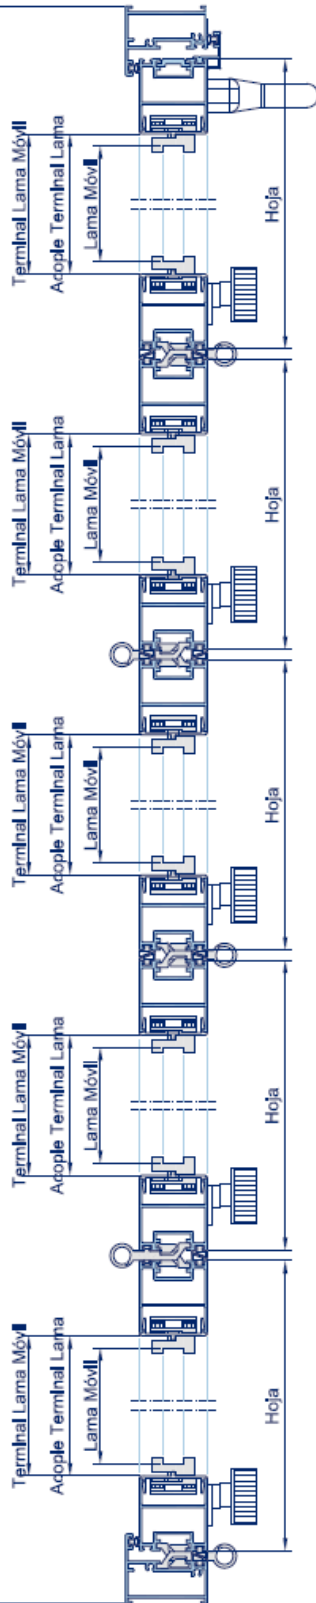

SERIE MALLORQUINA REPLEGABLE ABATIBLE PARA MALLORQUINA

SECCION A - A