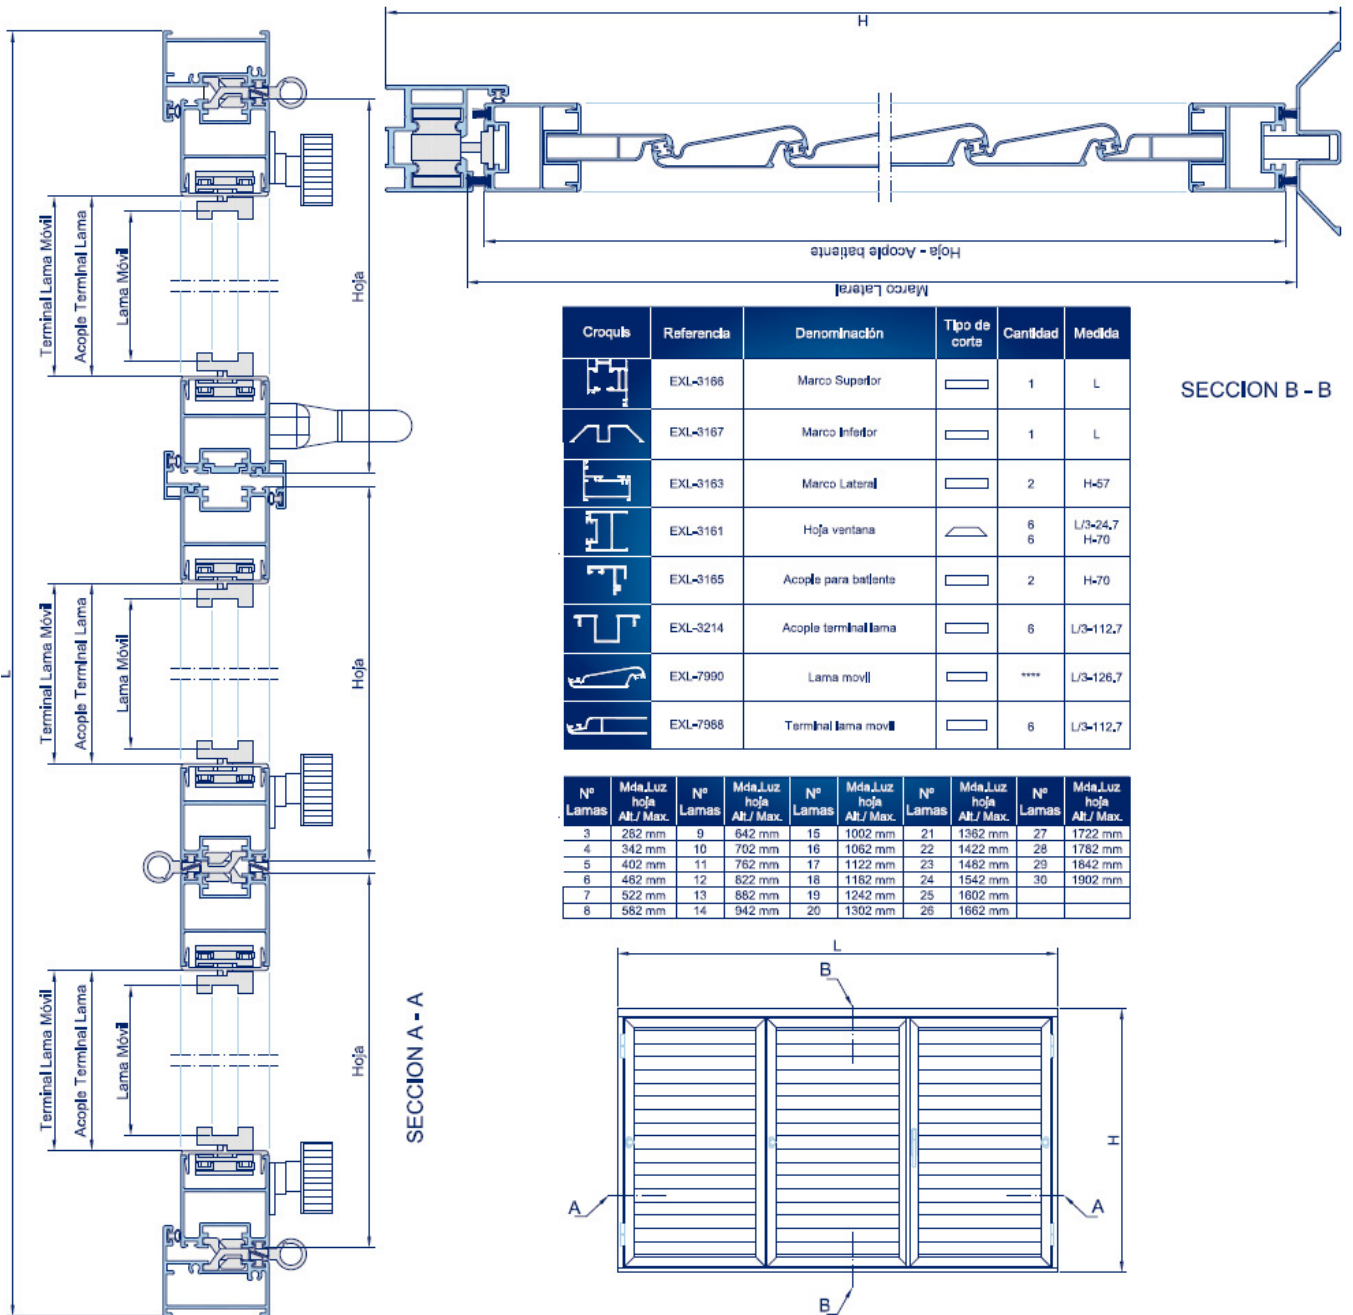

S.A.

SERIE MALLORQUINA REPLEGABLE ABATIBLE PARA MALLORQUINA

Croquis	Referencia	Denominación	Tipo de corte	Cantidad	Medida
	EXL-3168	Marco Superior		1	L
	EXL-3167	Marco Inferior		1	L
	EXL-3163	Marco Lateral		2	H-67
	EXL-3161	Hoja ventana		6	L/3-24,7 H-70
	EXL-3165	Acople para balente		2	H-70
	EXL-3214	Acople terminal lama		6	L/3-112,7
	EXL-7990	Lama móvil		****	L/3-126,7
	EXL-7988	Terminal lama móvil		6	L/3-112,7

SECCION B - B

Nº Lamas	Mda.Luz hoja Alt./ Max.	Nº Lamas	Mda.Luz hoja Alt./ Max.	Nº Lamas	Mda.Luz hoja Alt./ Max.	Nº Lamas	Mda.Luz hoja Alt./ Max.	Nº Lamas	Mda.Luz hoja Alt./ Max.
3	282 mm	9	642 mm	15	1002 mm	21	1362 mm	27	1722 mm
4	342 mm	10	702 mm	16	1062 mm	22	1422 mm	28	1782 mm
5	402 mm	11	762 mm	17	1122 mm	23	1482 mm	29	1842 mm
6	462 mm	12	822 mm	18	1182 mm	24	1542 mm	30	1902 mm
7	522 mm	13	882 mm	19	1242 mm	25	1602 mm		
8	582 mm	14	942 mm	20	1302 mm	26	1662 mm		

SERIE MALLORQUINA

REPLEGABLE

ABATIBLE PARA MALLORQUINA

SECCION A - A

SECCION B - B

Croquis	Referencia	Denominación	Tipo de corte	Cantidad	Medida
	EXL-3166	Marco Superior		1	L
	EXL-3167	Marco Inferior		1	L
	EXL-3163	Marco Lateral		2	H-57
	EXL-3161	Hoja ventana		6 8	L/4-20 H-70
	EXL-3165	Acople para batiente		2	H-70
	EXL-3214	Acople terminal lama		6	L/4-106
	EXL-7990	Lama movil		****	L/4-122
	EXL-7988	Terminal lama movil		6	L/4-106

Nº Lamas	Mda.Luz hoja Alt./ Max.	Nº Lamas	Mda.Luz hoja Alt./ Max.	Nº Lamas	Mda.Luz hoja Alt./ Max.	Nº Lamas	Mda.Luz hoja Alt./ Max.	Nº Lamas	Mda.Luz hoja Alt./ Max.
3	282 mm	9	642 mm	15	1002 mm	21	1362 mm	27	1722 mm
4	342 mm	10	702 mm	16	1062 mm	22	1422 mm	28	1782 mm
5	402 mm	11	762 mm	17	1122 mm	23	1482 mm	29	1842 mm
6	462 mm	12	822 mm	18	1182 mm	24	1542 mm	30	1902 mm
7	522 mm	13	882 mm	19	1242 mm	25	1602 mm		
8	582 mm	14	942 mm	20	1302 mm	26	1662 mm		