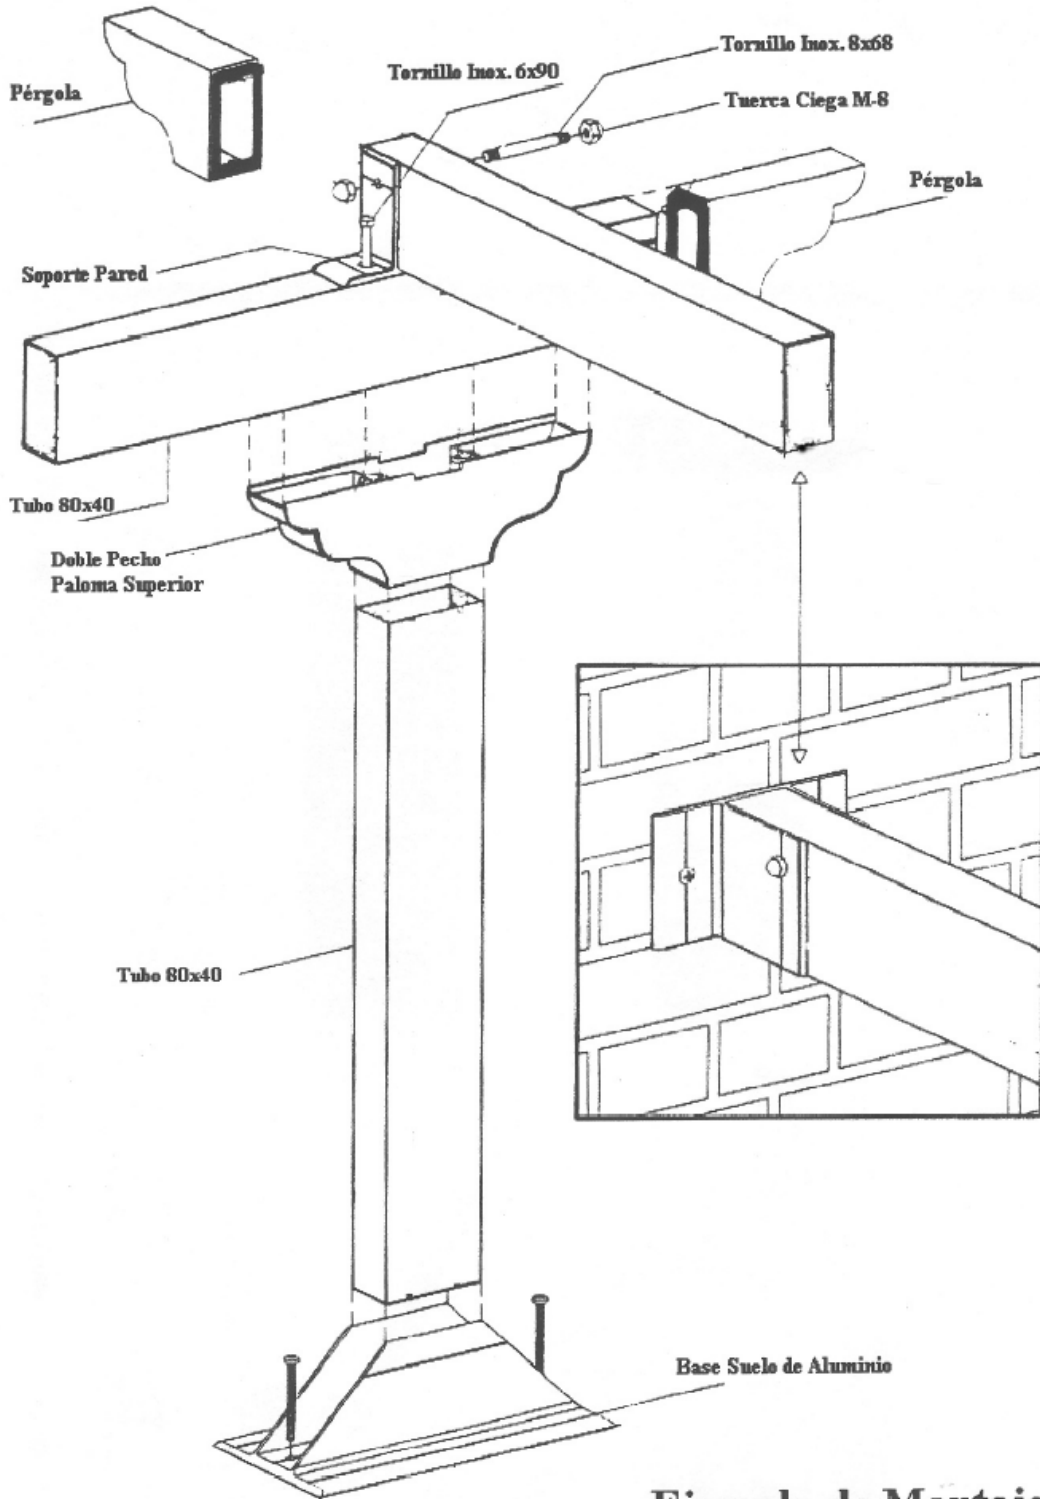

HIERROS
ALUMINIOS
FF
S.A.

SERIE PERGOLA

PERGOLAS Y SUS ACCESORIOS

Ejemplo de Montaje