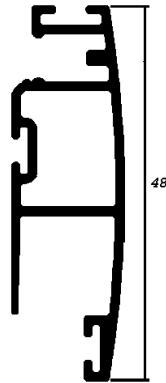

SERIE MOSQUITERAS

PERFILES DE MOSQUITERA FIJAS
CORREDERAS Y ENROLLABLES

SECCION	REFERENCIA	DESCRIPCION
	R. 780	JUEGO DE ESCUADRAS PARA R. 720 FIJAS O CORREDERAS
	R. 781	GOMA DE MOSQUITERA PARA LA R. 720
	TM-1000	TELA MOSQUITERA DE 1000 MM
	TM-1200	TELA MOSQUITERA DE 1200 MM
	TM-1400	TELA MOSQUITERA DE 1400 MM
	R. 784	KIT DE ACCESORIOS PARA LA MOSQUITERA ENROLLABLE

HIERROS

ALUMINIOS

FF

S.A.

SERIE MOSQUITERAS

PERFILES DE MOSQUITERA FIJAS
CORREDERAS Y ENROLLABLES

R-730

R-783