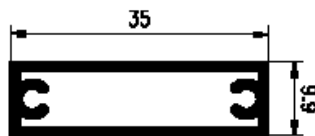

SERIE MOSQUITERAS

PERFILES DE MOSQUITERA FIJAS
CORREDERAS Y ENROLLABLES

SECCION	REFERENCIA	DESCRIPCION
	R. 780	JUEGO DE ESCUADRAS PARA R. 720 FIJAS O CORREDERAS
	R. 781	GOMA DE MOSQUITERA PARA LA R. 720
	TM-1000	TELA MOSQUITERA DE 1000 MM
	TM-1200	TELA MOSQUITERA DE 1200 MM
	TM-1400	TELA MOSQUITERA DE 1400 MM
	R. 784	KIT DE ACCESORIOS PARA LA MOSQUITERA ENROLLABLE

HIERROS

ALUMINIOS

FF

S.A.

SERIE MOSQUITERAS

PERFILES DE MOSQUITERA FIJAS
CORREDERAS Y ENROLLABLES

R-730

R-783