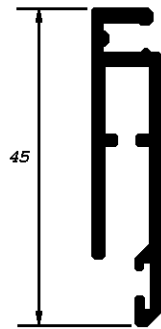

HIERROS

ALUMINIOS

FF

S.A.

SERIE MOSQUITERAS

PERFILES DE MOSQUITERA FIJAS
CORREDERAS Y ENROLLABLES

R-720