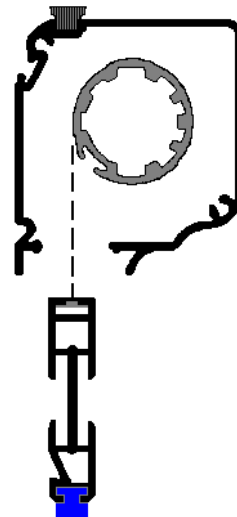

HIERROS

ALUMINIOS

FF

S.A.

SERIE MOSQUITERAS

PERFILES DE MOSQUITERA FIJAS
CORREDERAS Y ENROLLABLES

R-720

R-783

R-785