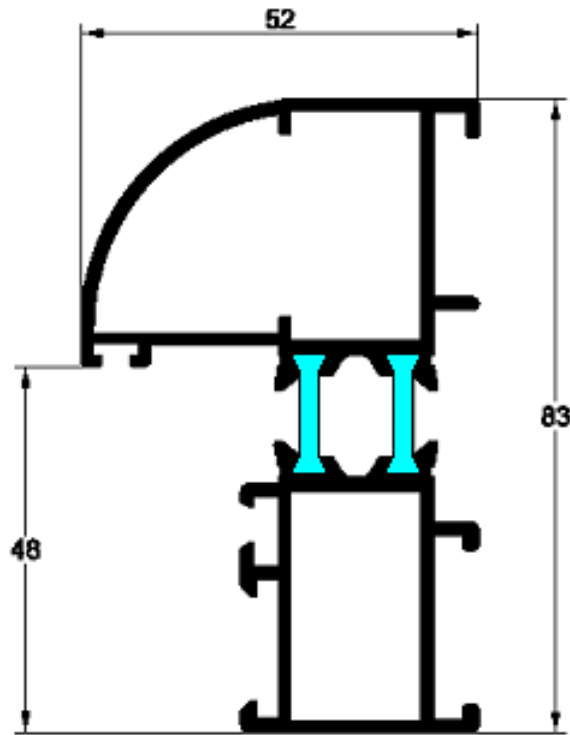

HIERROS

ALUMINIOS

FF

S.A.

SERIE CLASSIC

ABATIBLE R-P-T

DE 52 DE CERCO Y 60 DE HOJA