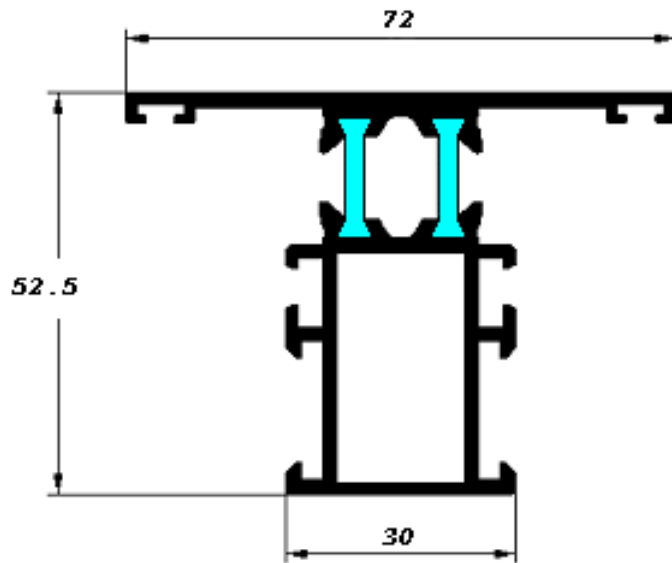

PT-47

PT-48