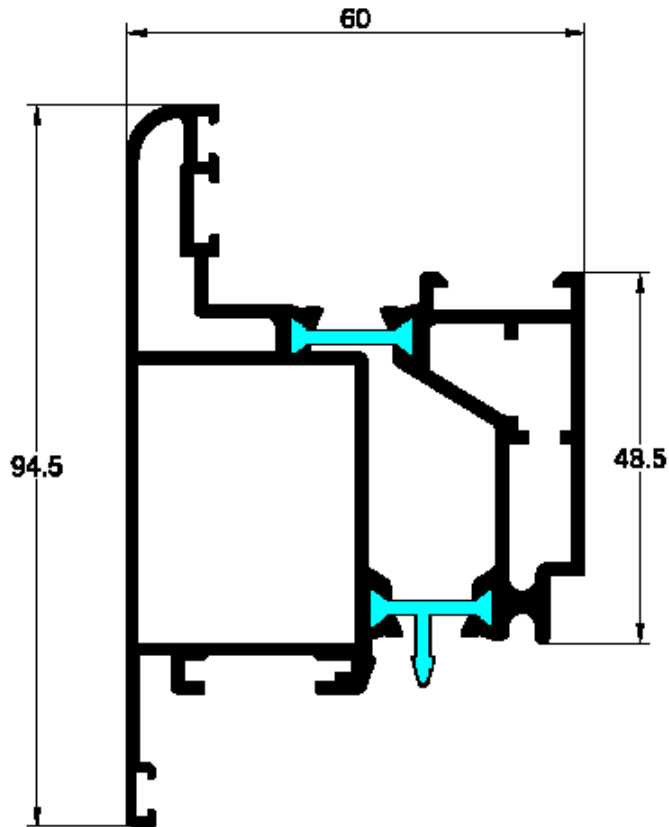

HIERROS

ALUMINIOS

FF

S.A.

SERIE CLASSIC

ABATIBLE R-P-T

DE 52 DE CERCO Y 60 DE HOJA

PT-18