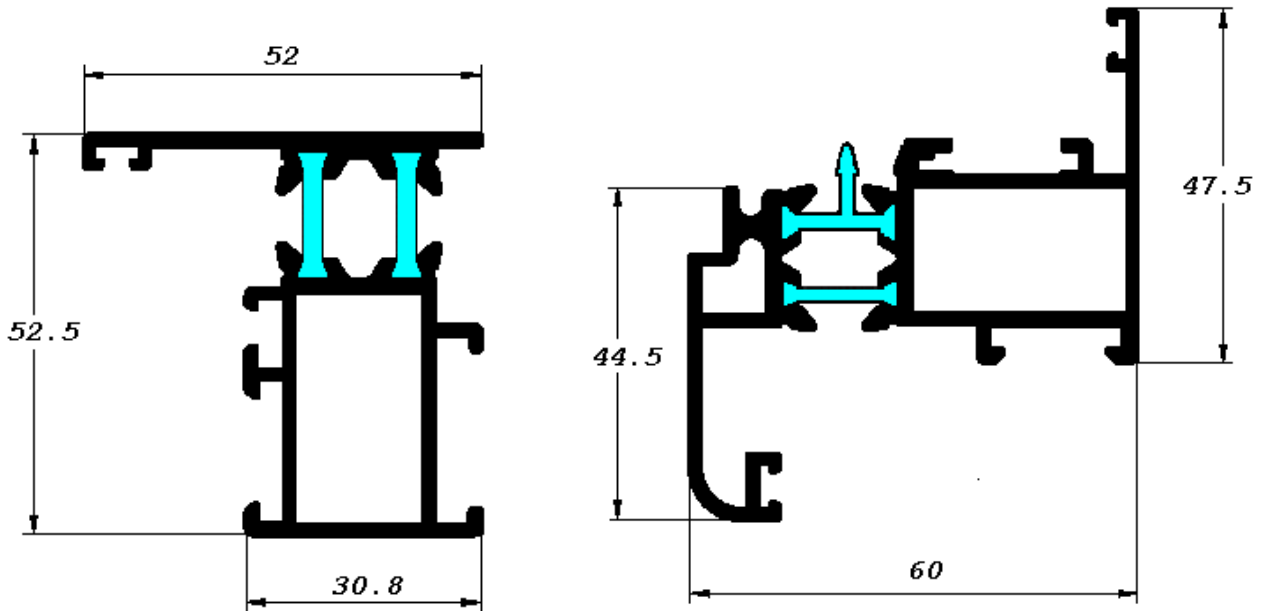

HIERROS
ALUMINIOS

FF

S.A.

SERIE CLASSIC
ABATIBLE R-P-T
DE 52 DE CERCO Y 60 DE HOJA