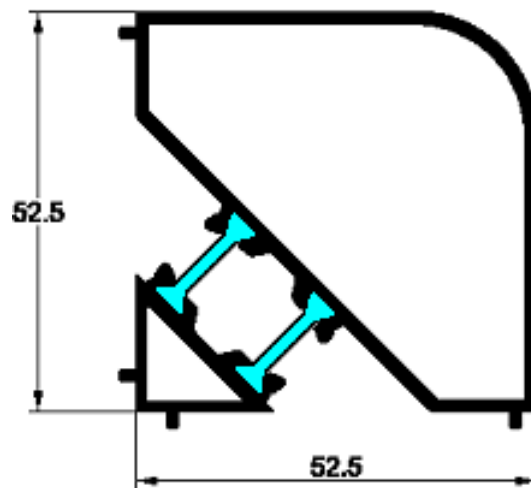

HIERROS
ALUMINIOS

FF

S.A.

SERIE CLASSIC
ABATIBLE R-P-T
DE 52 DE CERCO Y 60 DE HOJA

PT-51

PT-10

PT-34

HIERROS