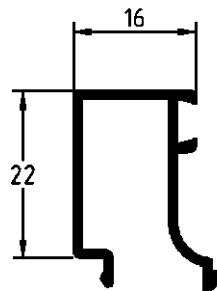

**EL MONTAJE DE ESTOS JUNQUILLOS SE REALIZA CON CORTE
A INGLETE Y CON LA GRAPA R.1258**

HIERROS
ALUMINIOS

FF

S.A.

**SERIE CLASSIC
ABATIBLE R-P-T
DE 52 DE CERCO Y 60 DE HOJA**

R-7280

R-7671

R-7087

EL MONTAJE DE ESTOS JUNQUILLOS SE REALIZA CLIPADO Y CON CORTE RECTO.

HIERROS
ALUMINIOS

FF
S.A.

**SERIE CLASSIC
ABATIBLE R-P-T
DE 52 DE CERCO Y 60 DE HOJA**

CROQUIS	REFERENCIA	DEFINICION	Tipo de corte	Cantidad	Medida
	PT-01	Marco ventana		2	L H
	PT-39	Hoja ventana		4	L/2+27,5 H-50
	PT-07	Inversor		1	H-122
	EXL-7613	Junquillo redondo hueco de 27 mm.		4	H-145
	EXL-7525	Junquillo redondo con lip hueco de 27 mm.		4	L/2+122,5
	EXL-7013	Pielina cremona		—	—