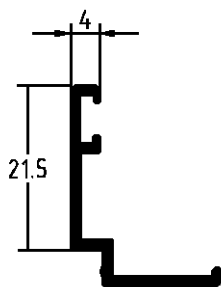

**EL MONTAJE DE ESTOS JUNQUILLOS SE REALIZA CON CORTE
A INGLETE Y CON LA GRAPA R.1258**

HIERROS
ALUMINIOS

FF

S.A.

**SERIE CLASSIC
ABATIBLE R-P-T
DE 52 DE CERCO Y 60 DE HOJA**

R-7280

R-7671

R-7087

EL MONTAJE DE ESTOS JUNQUILLOS SE REALIZA CLIPADO Y CON CORTE RECTO.

HIERROS
ALUMINIOS

FF
S.A.

**SERIE CLASSIC
ABATIBLE R-P-T
DE 52 DE CERCO Y 60 DE HOJA**

CROQUIS	REFERENCIA	DEFINICION	Tipo de corte	Cantidad	Medida
	PT-01	Marco ventana		2	L H
	PT-39	Hoja ventana		4	L/2+27,5 H-50
	PT-07	Inversor		1	H-122
	EXL-7613	Junquillo redondo hueco de 27 mm.		4	H-145
	EXL-7525	Junquillo redondo con lip hueco de 27 mm.		4	L/2+122,5
	EXL-7013	Pielina cremona		—	—