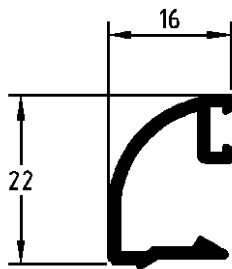

HIERROS
ALUMINIOS

FF
S.A.

**SERIE CLASSIC
ABATIBLE R-P-T
DE 52 DE CERCO Y 60 DE HOJA**

R-1208