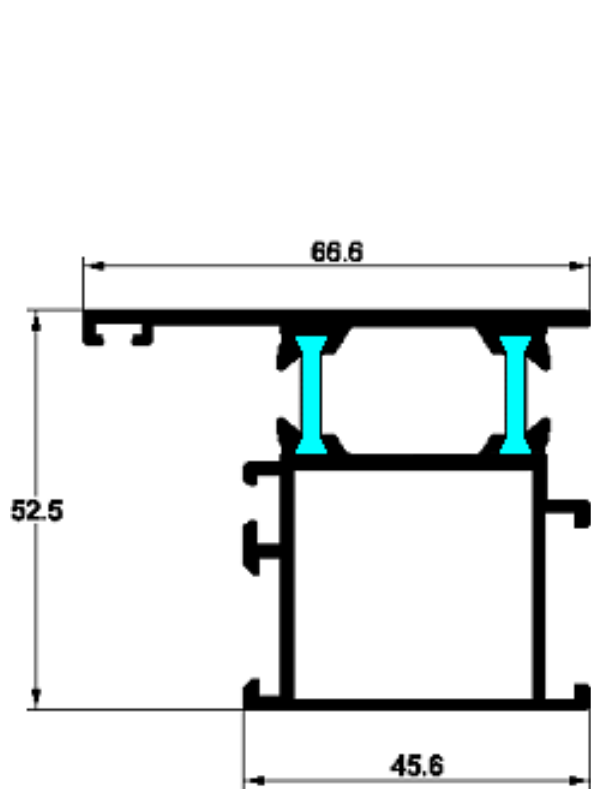

HIERROS
ALUMINIOS

FF

S.A.

SERIE CLASSIC
ABATIBLE R-P-T
DE 52 DE CERCO Y 60 DE HOJA

PT-12