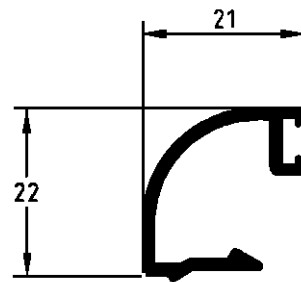

PT-38

HIERROS
ALUMINIOS

FF
S.A.

**SERIE CLASSIC
ABATIBLE R-P-T
DE 52 DE CERCO Y 60 DE HOJA**

R-1208

R-1209

R-1215

R.1216

EL MONTAJE DE ESTOS JUNQUILLOS SE REALIZA CLIPADO Y CON CORTE RECTO.

HIERROS
ALUMINIOS

FF
S.A.

**SERIE CLASSIC
ABATIBLE R-P-T
DE 52 DE CERCO Y 60 DE HOJA**

CROQUIS	REFERENCIA	DEFINICION	Tipo de corte	Cantidad	Medida
	PT-01	Marco ventana		2	L H
	PT-39	Hoja ventana		4	L/2+27,5 H-50
	PT-07	Inversor		1	H-122
	EXL-7613	Junquillo redondo hueco de 27 mm.		4	H-145
	EXL-7525	Junquillo redondo con lip hueco de 27 mm.		4	L/2+122,5
	EXL-7013	Pielina cremona		—	—