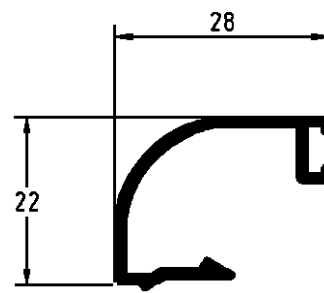

PT-38

HIERROS
ALUMINIOS

FF
S.A.

**SERIE CLASSIC
ABATIBLE R-P-T
DE 52 DE CERCO Y 60 DE HOJA**

R-1208

R-1209

R-1215

R.1216

EL MONTAJE DE ESTOS JUNQUILLOS SE REALIZA CLIPADO Y CON CORTE RECTO.

HIERROS
ALUMINIOS

FF
S.A.

**SERIE CLASSIC
ABATIBLE R-P-T
DE 52 DE CERCO Y 60 DE HOJA**

CROQUIS	REFERENCIA	DEFINICION	Tipo de corte	Cantidad	Medida
	PT-01	Marco ventana		2	L H
	PT-39	Hoja ventana		4	L/2+27,5 H-50
	PT-07	Inversor		1	H-122
	EXL-7613	Junquillo redondo hueco de 27 mm.		4	H-145
	EXL-7525	Junquillo redondo con lip hueco de 27 mm.		4	L/2+122,5
	EXL-7013	Pielina cremona		—	—