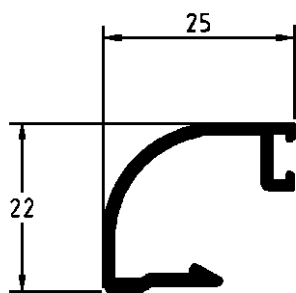

PT-38

HIERROS
ALUMINIOS

FF
S.A.

**SERIE CLASSIC
ABATIBLE R-P-T
DE 52 DE CERCO Y 60 DE HOJA**

R-1208

R-1209

R-1215

R.1216

**EL MONTAJE DE ESTOS JUNQUILLOS SE REALIZA CON CORTE
A INGLETE Y CON LA GRAPA R.1258**

HIERROS
ALUMINIOS

FF

S.A.

**SERIE CLASSIC
ABATIBLE R-P-T
DE 52 DE CERCO Y 60 DE HOJA**

R-7280

R-7671

R-7087

EL MONTAJE DE ESTOS JUNQUILLOS SE REALIZA CLIPADO Y CON CORTE RECTO.

HIERROS
ALUMINIOS

FF
S.A.

**SERIE CLASSIC
ABATIBLE R-P-T
DE 52 DE CERCO Y 60 DE HOJA**

CROQUIS	REFERENCIA	DEFINICION	Tipo de corte	Cantidad	Medida
	PT-01	Marco ventana		2	L H
	PT-39	Hoja ventana		4	L/2+27,5 H-50
	PT-07	Inversor		1	H-122
	EXL-7613	Junquillo redondo hueco de 27 mm.		4	H-145
	EXL-7525	Junquillo redondo con lip hueco de 27 mm.		4	L/2+122,5
	EXL-7013	Pielina cremona		—	—