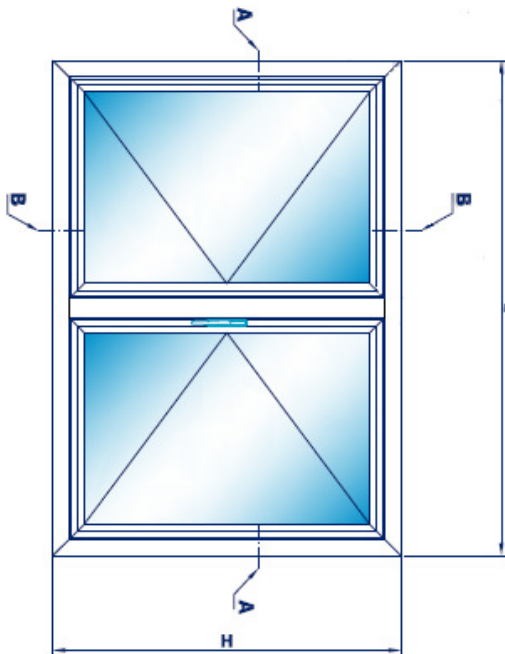

**EL MONTAJE DE ESTOS JUNQUILLOS SE REALIZA CON CORTE
A INGLETE Y CON LA GRAPA R.1258**

HIERROS
ALUMINIOS

FF

S.A.

**SERIE CLASSIC
ABATIBLE R-P-T
DE 52 DE CERCO Y 60 DE HOJA**

R-7280

R-7671

R-7087

EL MONTAJE DE ESTOS JUNQUILLOS SE REALIZA CLIPADO Y CON CORTE RECTO.

HIERROS
ALUMINIOS

FF
S.A.

**SERIE CLASSIC
ABATIBLE R-P-T
DE 52 DE CERCO Y 60 DE HOJA**

CROQUIS	REFERENCIA	DEFINICION	Tipo de corte	Cantidad	Medida
	PT-01	Marco ventana		2	L H
	PT-39	Hoja ventana		4	L/2+27,5 H-50
	PT-07	Inversor		1	H-122
	EXL-7613	Junquillo redondo hueco de 27 mm.		4	H-145
	EXL-7525	Junquillo redondo con lip hueco de 27 mm.		4	L/2+122,5
	EXL-7013	Pielina cremona		—	—