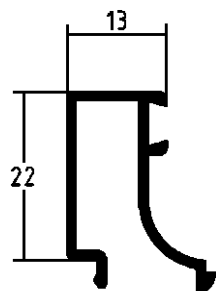

PT-38

HIERROS
ALUMINIOS

FF
S.A.

**SERIE CLASSIC
ABATIBLE R-P-T
DE 52 DE CERCO Y 60 DE HOJA**

R-1208

R-1209

R-1215

R.1216

**EL MONTAJE DE ESTOS JUNQUILLOS SE REALIZA CON CORTE
A INGLETE Y CON LA GRAPA R.1258**

HIERROS
ALUMINIOS

FF

S.A.

**SERIE CLASSIC
ABATIBLE R-P-T
DE 52 DE CERCO Y 60 DE HOJA**

R-7280

R-7671

R-7087

EL MONTAJE DE ESTOS JUNQUILLOS SE REALIZA CLIPADO Y CON CORTE RECTO.

HIERROS
ALUMINIOS

FF
S.A.

**SERIE CLASSIC
ABATIBLE R-P-T
DE 52 DE CERCO Y 60 DE HOJA**

CROQUIS	REFERENCIA	DEFINICION	Tipo de corte	Cantidad	Medida
	PT-01	Marco ventana		2	L H
	PT-39	Hoja ventana		4	L/2+27,5 H-50
	PT-07	Inversor		1	H-122
	EXL-7613	Junquillo redondo hueco de 27 mm.		4	H-145
	EXL-7525	Junquillo redondo con lip hueco de 27 mm.		4	L/2+122,5
	EXL-7013	Pielina cremona		—	—