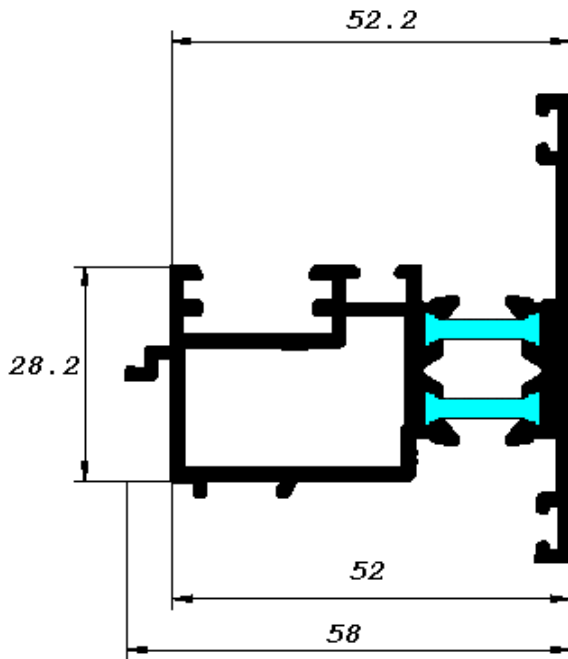

HIERROS
ALUMINIOS

FF

S.A.

SERIE CLASSIC
ABATIBLE R-P-T
DE 52 DE CERCO Y 60 DE HOJA

PT-51