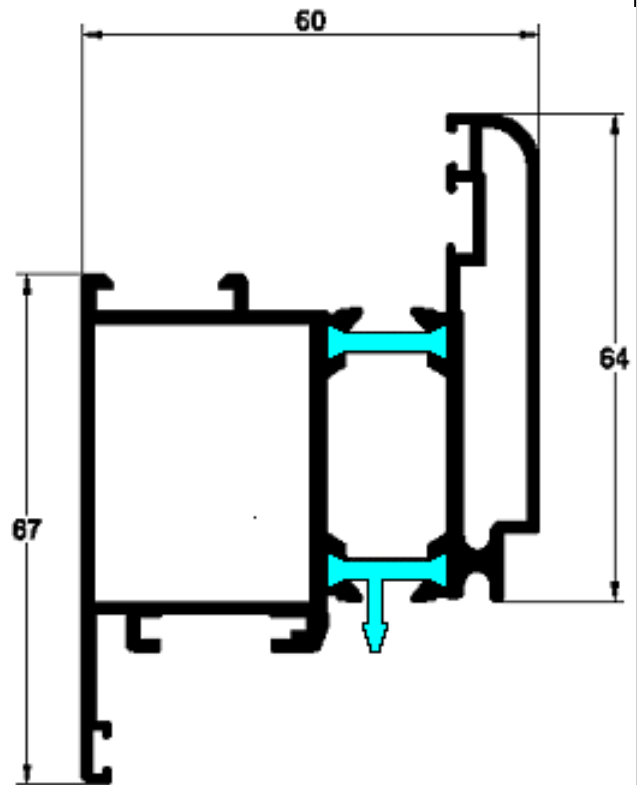

HIERROS
ALUMINIOS

FF

S.A.

SERIE CLASSIC
ABATIBLE R-P-T
DE 52 DE CERCO Y 60 DE HOJA

PT-21