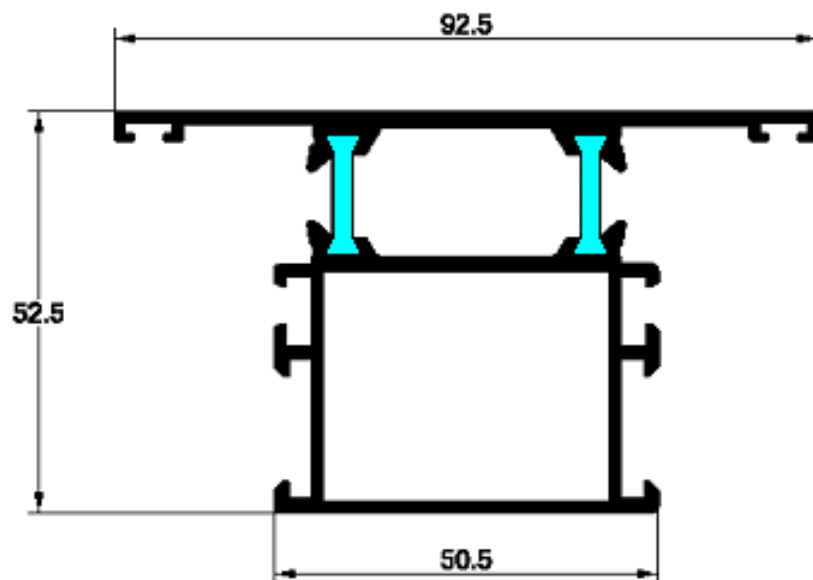

HIERROS
ALUMINIOS

FF

S.A.

SERIE CLASSIC
ABATIBLE R-P-T
DE 52 DE CERCO Y 60 DE HOJA

PT-09