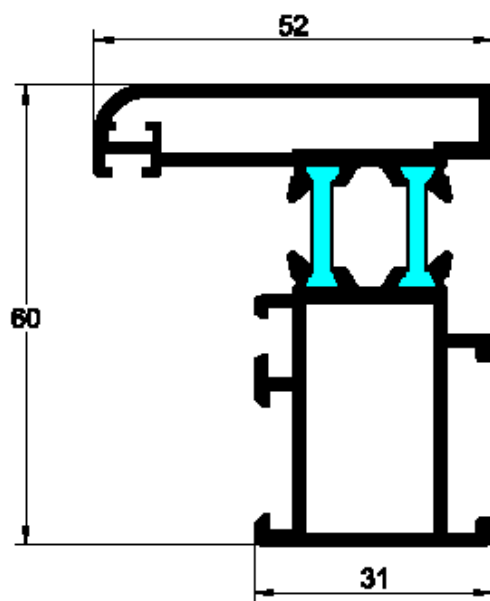

HIERROS

ALUMINIOS

FF

S.A.

SERIE CLASSIC

ABATIBLE R-P-T

DE 52 DE CERCO Y 60 DE HOJA

PT-43

PT-20