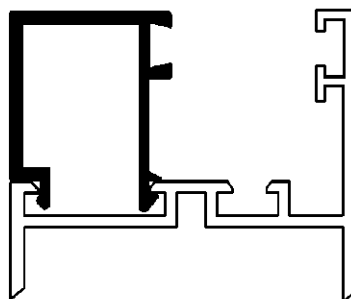

**EL MONTAJE DE ESTOS JUNQUILLOS SE REALIZA CON CORTE
A INGLETE Y CON LA GRAPA R.1258**

HIERROS
ALUMINIOS

FF

S.A.

**SERIE CLASSIC
ABATIBLE R-P-T
DE 52 DE CERCO Y 60 DE HOJA**

R-7280

R-7671

R-7087

EL MONTAJE DE ESTOS JUNQUILLOS SE REALIZA CLIPADO Y CON CORTE RECTO.

HIERROS
ALUMINIOS

FF
S.A.

**SERIE CLASSIC
ABATIBLE R-P-T
DE 52 DE CERCO Y 60 DE HOJA**

CROQUIS	REFERENCIA	DEFINICION	Tipo de corte	Cantidad	Medida
	PT-01	Marco ventana		2	L H
	PT-39	Hoja ventana		4	L/2+27,5 H-50
	PT-07	Inversor		1	H-122
	EXL-7613	Junquillo redondo hueco de 27 mm.		4	H-145
	EXL-7525	Junquillo redondo con lip hueco de 27 mm.		4	L/2+122,5
	EXL-7013	Pielina cremona		—	—