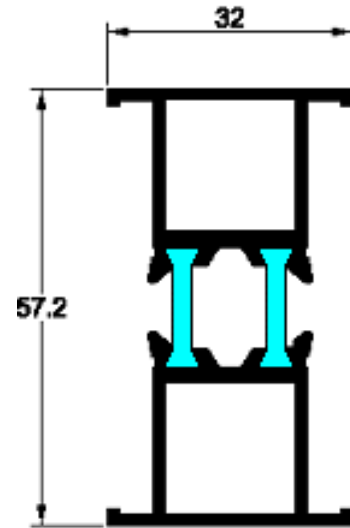

HIERROS
ALUMINIOS

FF

S.A.

SERIE CLASSIC
ABATIBLE R-P-T
DE 52 DE CERCO Y 60 DE HOJA

PT-51

PT-10

PT-34

HIERROS