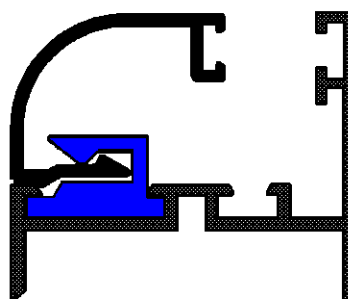

PT-38

HIERROS
ALUMINIOS

FF
S.A.

**SERIE CLASSIC
ABATIBLE R-P-T
DE 52 DE CERCO Y 60 DE HOJA**

R-1208

R-1209

R-1215

R.1216

**EL MONTAJE DE ESTOS JUNQUILLOS SE REALIZA CON CORTE
A INGLETE Y CON LA GRAPA R.1258**

HIERROS
ALUMINIOS

FF

S.A.

**SERIE CLASSIC
ABATIBLE R-P-T
DE 52 DE CERCO Y 60 DE HOJA**

R-7280

R-7671

R-7087