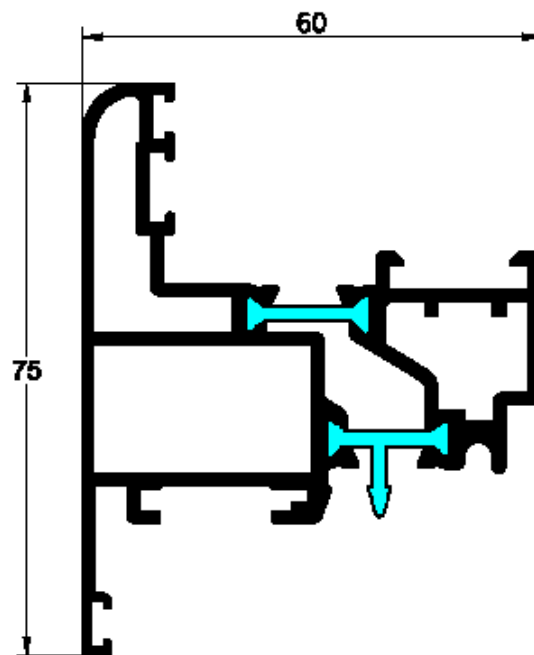

HIERROS

ALUMINIOS

FF

S.A.

SERIE CLASSIC

ABATIBLE R-P-T

DE 52 DE CERCO Y 60 DE HOJA

PT-18