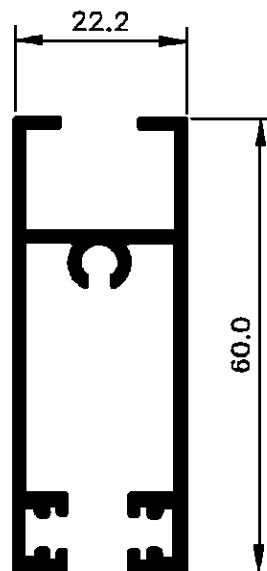

HIERROS

ALUMINIOS

FF

S.A.

SERIE 900

SERIE DE CORREDERA
DE 73 MILIMETROS