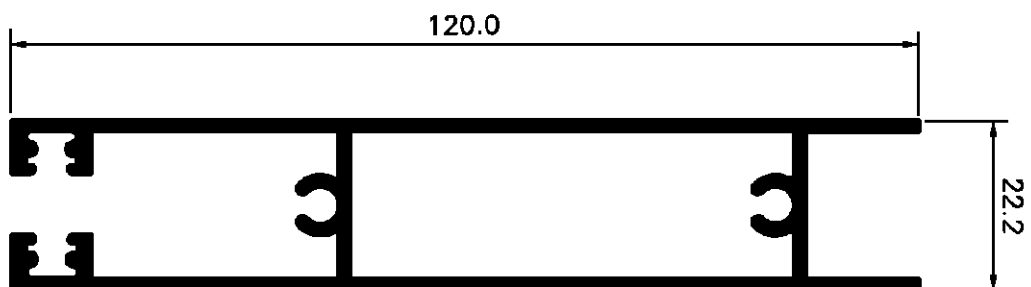

HIERROS

ALUMINIOS

FF

S.A.

SERIE 900

SERIE DE CORREDERA
DE 73 MILIMETROS

R-922

R-932