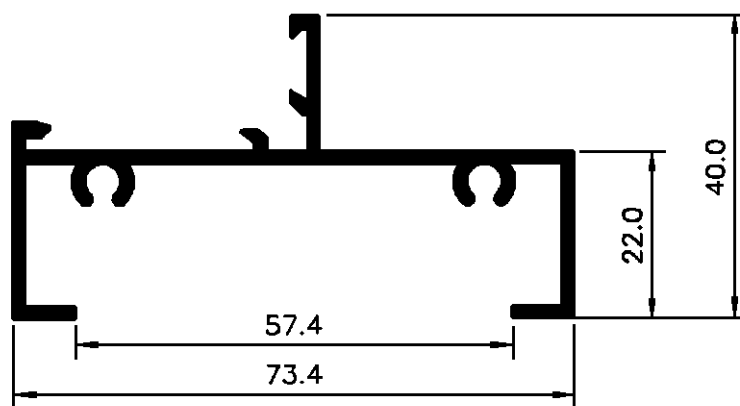

HIERROS

ALUMINIOS

FF

S.A.

SERIE 900

SERIE DE CORREDERA
DE 73 MILIMETROS

R-902

R-908