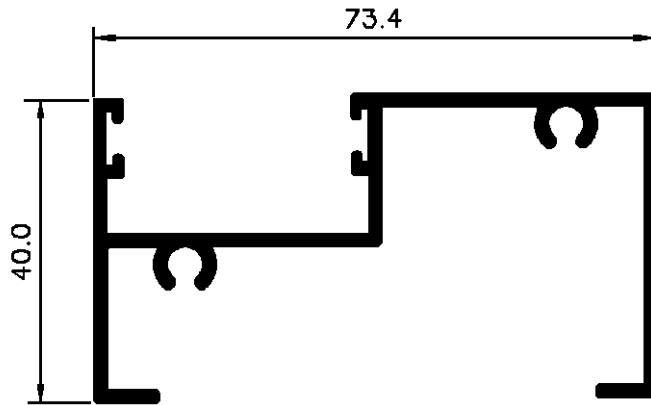

HIERROS

ALUMINIOS

FF

S.A.

SERIE 900

SERIE DE CORREDERA
DE 73 MILIMETROS