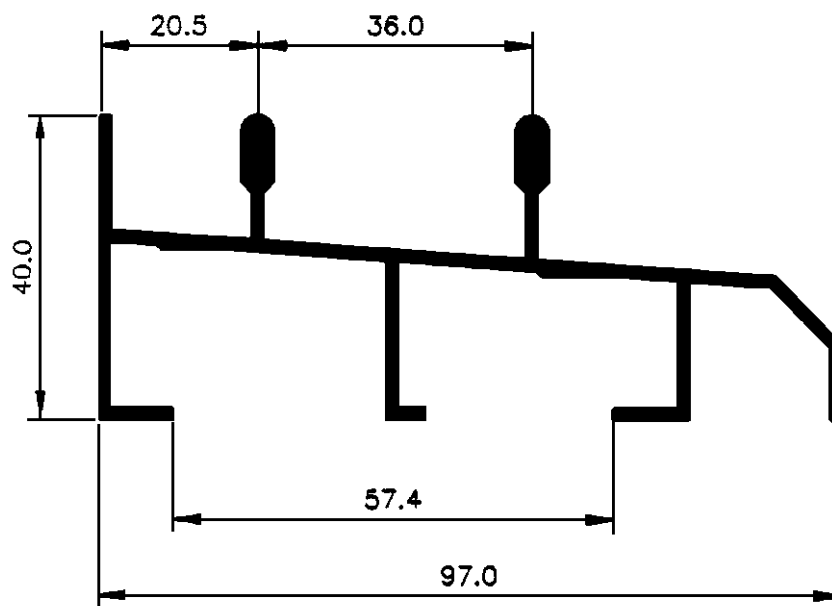

HIERROS

ALUMINIOS

FF

S.A.

SERIE 900

SERIE DE CORREDERA
DE 73 MILIMETROS

R-900

R-901