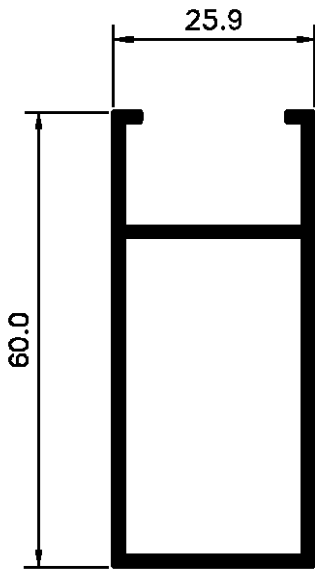

R-903

HIERROS

ALUMINIOS

FF

S.A.

SERIE 900

SERIE DE CORREDERA
DE 73 MILIMETROS