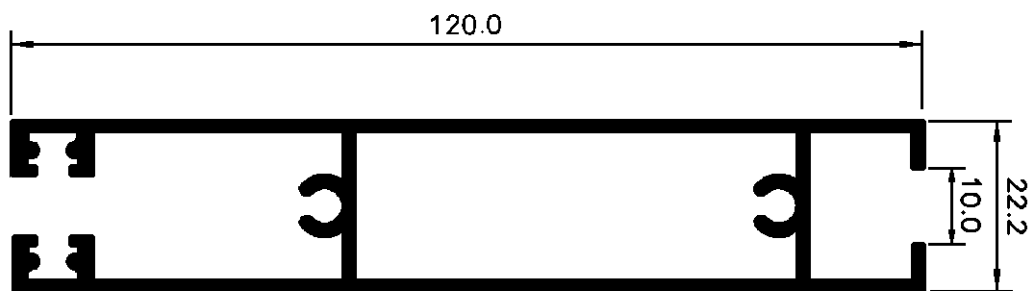

R-913

R-914

R-915

HIERROS

ALUMINIOS

FF

S.A.

SERIE 900

SERIE DE CORREDERA
DE 73 MILIMETROS