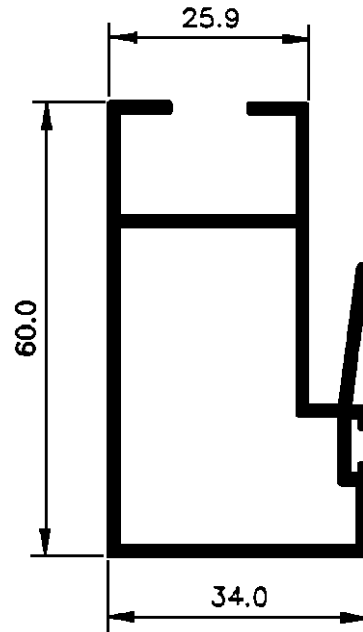

HIERROS

ALUMINIOS

FF

S.A.

SERIE 900

SERIE DE CORREDERA
DE 73 MILIMETROS