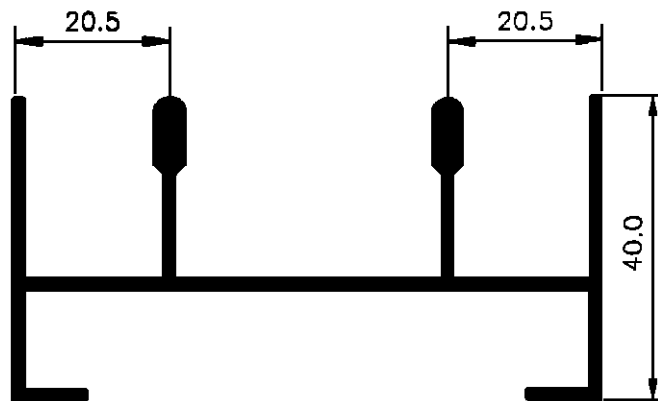

HIERROS

ALUMINIOS

FF

S.A.

SERIE 900

SERIE DE CORREDERA
DE 73 MILIMETROS

R-900