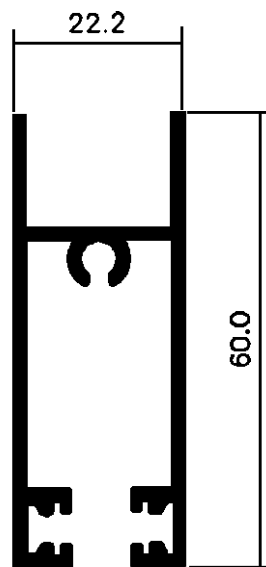

SERIE 900

SERIE DE CORREDERA
DE 73 MILIMETROS

R-913

R-914

R-915

HIERROS

ALUMINIOS

FF

S.A.

SERIE 900

SERIE DE CORREDERA
DE 73 MILIMETROS

SECCION	REFERENCIA	DESCRIPCION
	R. 1001	CIERRE EMBUTIDO ESTRECHO
	R. 1002	CIERRE EMBUTIDO ANCHO
	R. 1003	FELPUDO 7X5
	R. 1007	RUEDA DE PLASTICO (R. 905 Y R. 915)
	R. 1008	RUEDA METALICA (R. 905 Y R. 915)
	R. 1009	RUEDA REGULABLE (R. 905 Y R. 915)