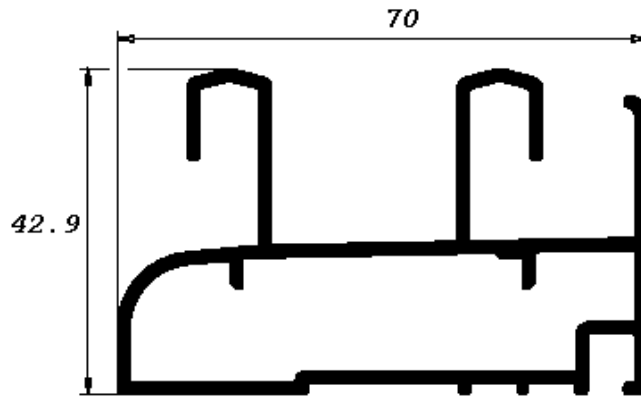

HIERROS

ALUMINIOS

FF

S.A.

CORREDERA PERIMETRAL DE 70 MM