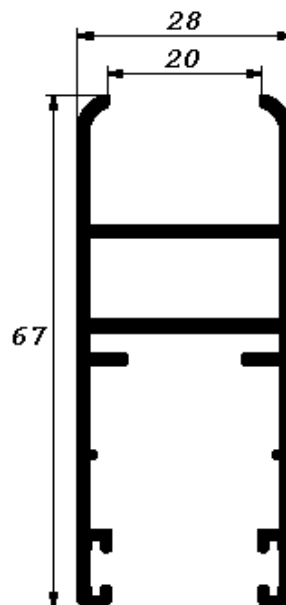

HIERROS

ALUMINIOS

FF

S.A.

CORREDERA PERIMETRAL DE 70 MM

R-651

R-670