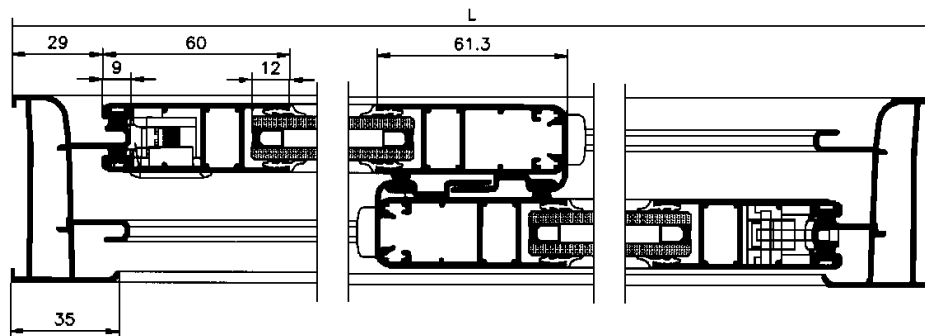

HIERROS
ALUMINIOS

FF
S.A.

SERIE 600
SERIE DE CORREDERA
PERIMETRAL DE 60

DESCUENTOS CORREDERA S. 600 DE 2 HOJAS

REF	PLANO	DESCRIPCION	CORTE	FORMULA
R. 601		CERCO PERIMETRAL	INGLETE	H L
R. 620		HOJA PERIMETRAL	INGLETE	$H-58$ $L:2$
R. 630		ACOPLE CENTRAL	RECTO	$H-58$