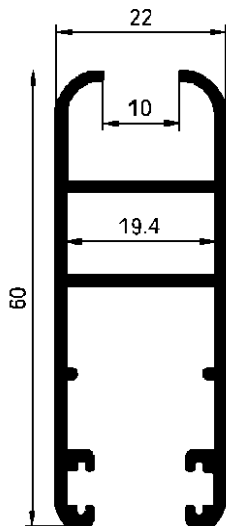

HIERROS

ALUMINIOS

FF

S.A.

SERIE 600

SERIE DE CORREDERA
PERIMETRAL DE 60

R. 601

R. 610

R. 620