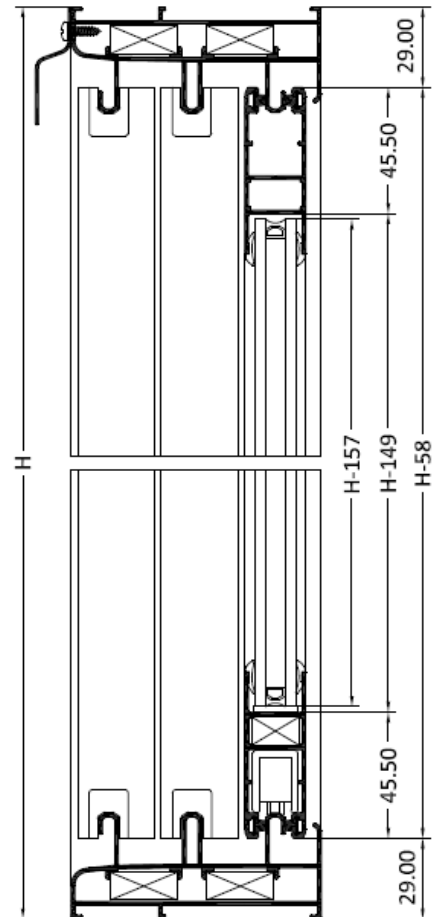

HIERROS
ALUMINIOS

FF
S.A.

SERIE 600

SERIE DE CORREDERA PERIMETRAL DE 60

ALZADO

REF	PLANO	DESCRIPCION	UDS	CORTE
R-640		CERCO HORIZONTAL	2	L
R-640		CERCO VERTICAL	2	H
R-620		HOJA HORINZONTAL	6	$L/3+19.8$
R-620		HOJA VERTICAL	6	H-58
R-630		ACOPLE CENTRAL	4	H-58