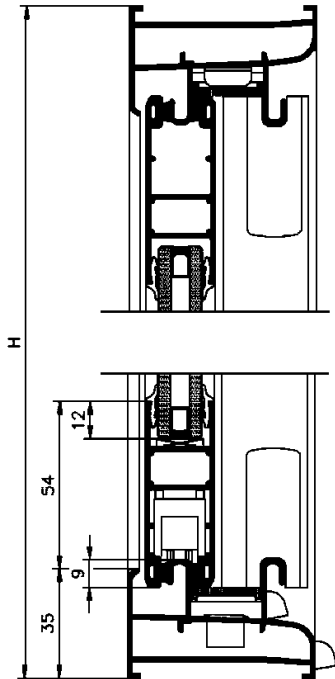

HIERROS
ALUMINIOS

FF
S.A.

SERIE 600
SERIE DE CORREDERA
PERIMETRAL DE 60

DESCUENTOS CORREDERA S. 600 DE 2 HOJAS