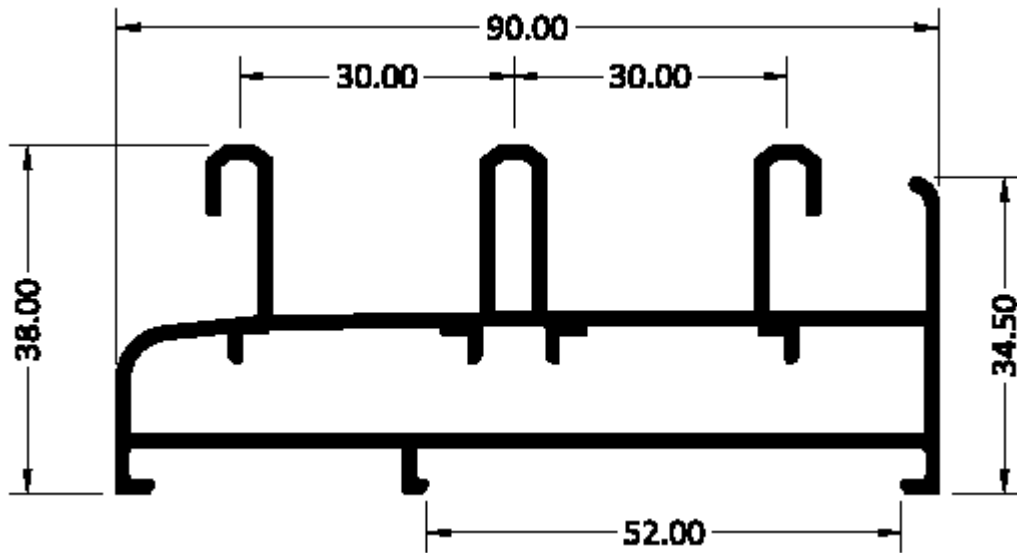

HIERROS

ALUMINIOS

FF

S.A.

SERIE 600

**SERIE DE CORREDERA
PERIMETRAL DE 60**

R. 640