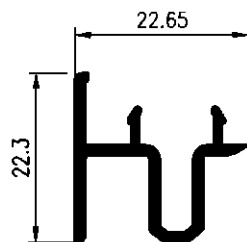

HIERROS

ALUMINIOS

FF

S.A.

SERIE 600

**SERIE DE CORREDERA
PERIMETRAL DE 60**

R. 630

R. 618