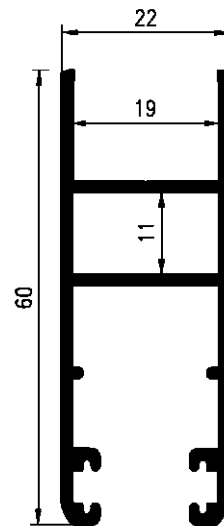

HIERROS

ALUMINIOS

FF

S.A.

SERIE 600

SERIE DE CORREDERA
PERIMETRAL DE 60

R. 601

R. 610

R. 620