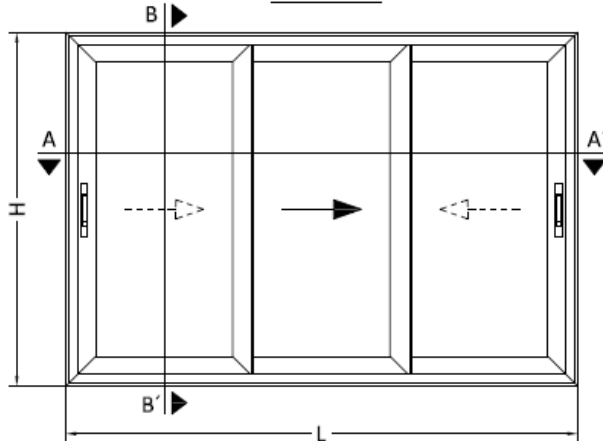

HIERROS
ALUMINIOS

FF
S.A.

SERIE 600

SERIE DE CORREDERA PERIMETRAL DE 60

ALZADO

REF	PLANO	DESCRIPCION	UDS	CORTE
R-640		CERCO HORIZONTAL	2	L
R-640		CERCO VERTICAL	2	H
R-620		HOJA HORINZONTAL	6	$L/3+19.8$
R-620		HOJA VERTICAL	6	H-58
R-630		ACOPLE CENTRAL	4	H-58