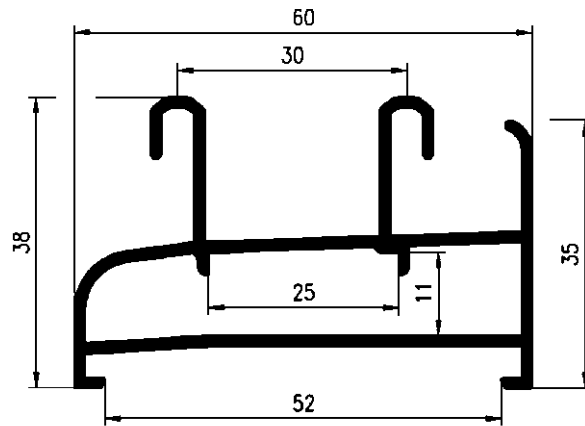

HIERROS

ALUMINIOS

FF

S.A.

SERIE 600

SERIE DE CORREDERA
PERIMETRAL DE 60

R. 601