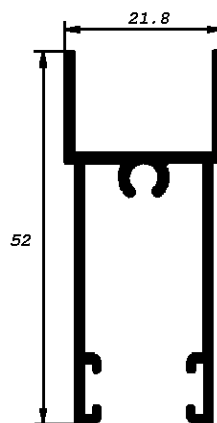

HIERROS

ALUMINIOS

FF

S.A.

SERIE 1500

SERIE DE CORREDERA DE 60
MILIMETROS

R. 1523