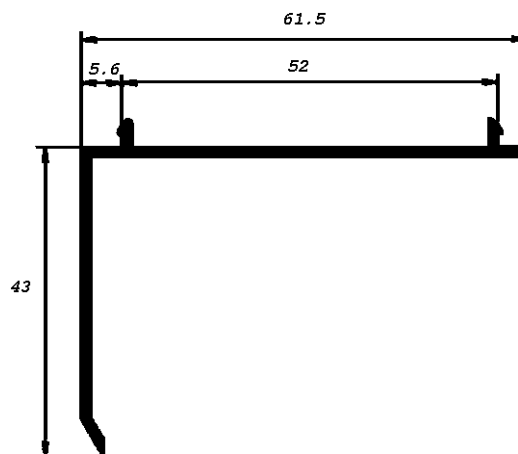

HIERROS

ALUMINIOS

FF

S.A.

SERIE 1500

SERIE DE CORREDERA DE 60
MILIMETROS

R.1506

R.1518

R.1535