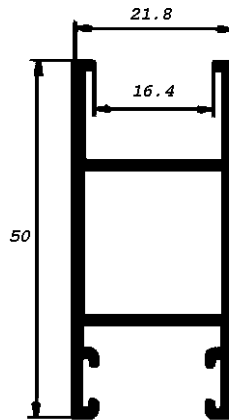

HIERROS

ALUMINIOS

FF

S.A.

SERIE 1500

SERIE DE CORREDERA DE 60
MILIMETROS

R. 1542