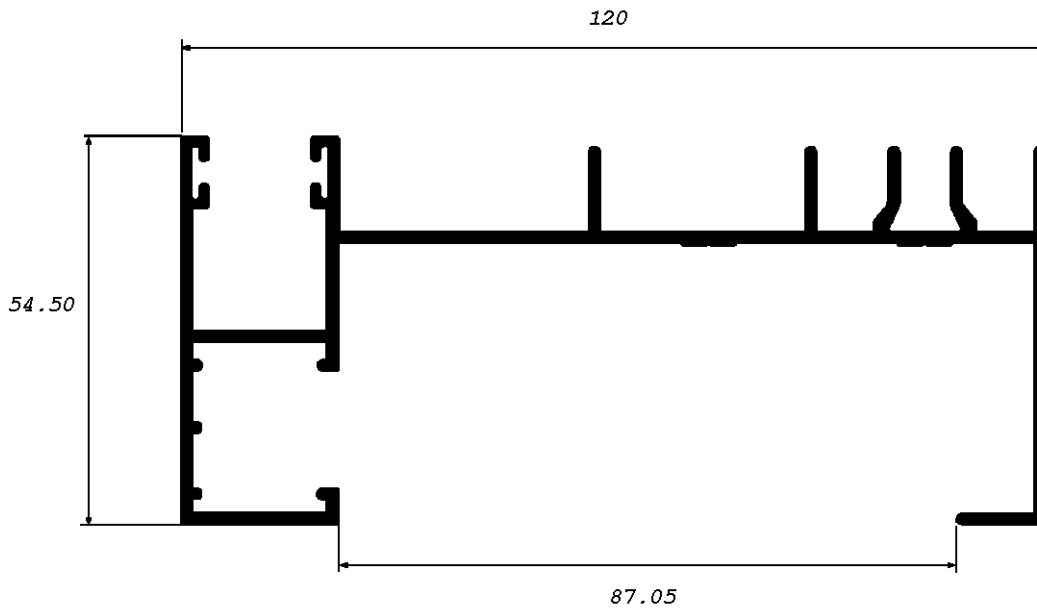

HIERROS

ALUMINIOS

FF

S.A.

SERIE 1500

SERIE DE CORREDERA DE 60 MILIMETROS

R.1533

R.1534