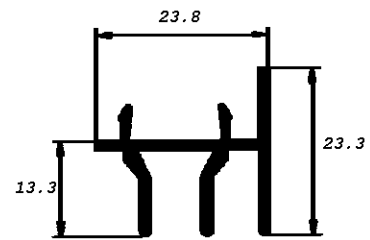

HIERROS

ALUMINIOS

FF

S.A.

SERIE 1500

SERIE DE CORREDERA DE 60
MILIMETROS

R.1506

R.1518

R.1535