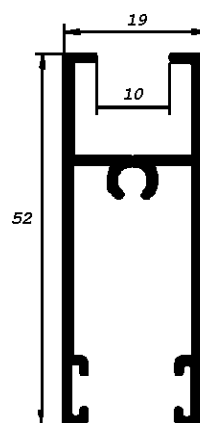

HIERROS

ALUMINIOS

FF

S.A.

SERIE 1500

SERIE DE CORREDERA DE 60
MILIMETROS

R.1509