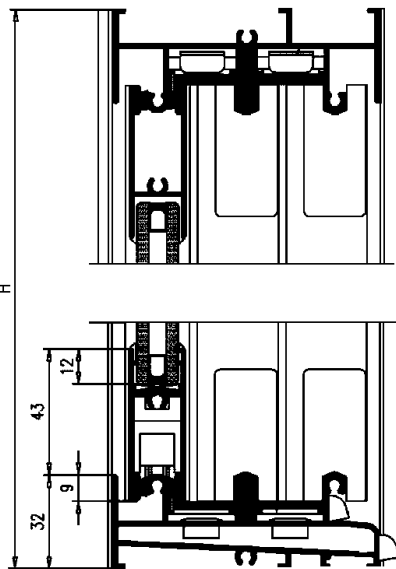

HIERROS
ALUMINIOS

FF
S.A.

SERIE 1500

SERIE DE CORREDERA DE 60
MILIMETROS