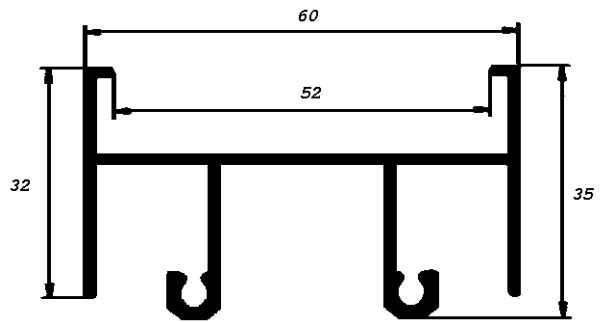

HIERROS

ALUMINIOS

FF

S.A.

SERIE 1500

SERIE DE CORREDERA DE 60 MILIMETROS

R.1502

R.1501

R.1504

R.1505