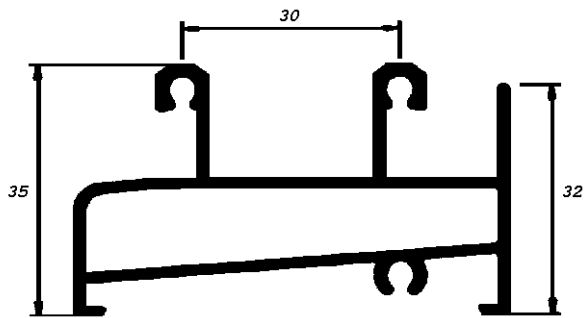

HIERROS

ALUMINIOS

FF

S.A.

SERIE 1500

SERIE DE CORREDERA DE 60 MILIMETROS

R.1502