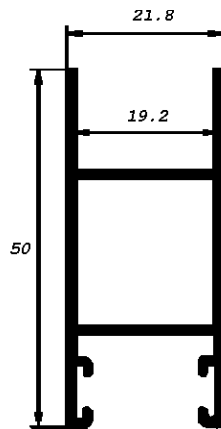

HIERROS

ALUMINIOS

FF

S.A.

SERIE 1500

SERIE DE CORREDERA DE 60
MILIMETROS

R. 1522