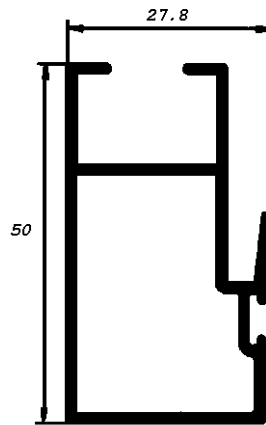

HIERROS

ALUMINIOS

FF

S.A.

SERIE 1500

SERIE DE CORREDERA DE 60
MILIMETROS

R.1507