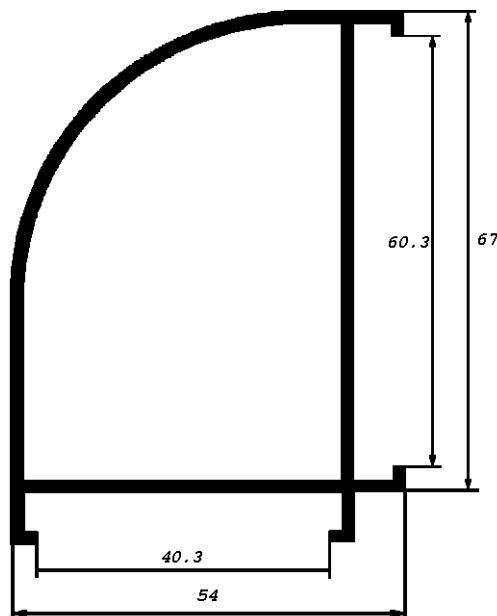

HIERROS

ALUMINIOS

FF

S.A.

SERIE 1500

SERIE DE CORREDERA DE 60 MILIMETROS

R. 1511

R. 1515