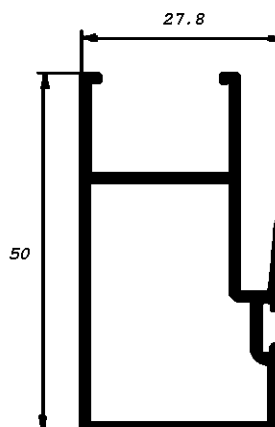

HIERROS

ALUMINIOS

FF

S.A.

SERIE 1500

SERIE DE CORREDERA DE 60
MILIMETROS

R. 1544