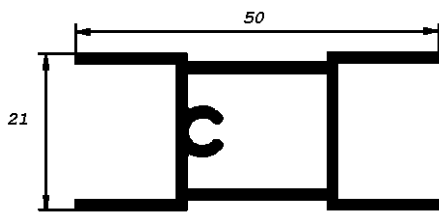

HIERROS

ALUMINIOS

FF

S.A.

SERIE 1500

SERIE DE CORREDERA DE 60
MILIMETROS

R.1506