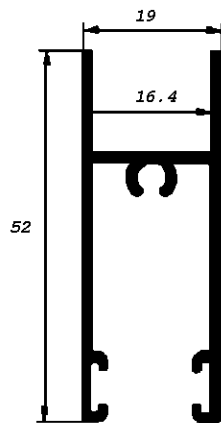

HIERROS

ALUMINIOS

FF

S.A.

SERIE 1500

SERIE DE CORREDERA DE 60
MILIMETROS

R. 1543