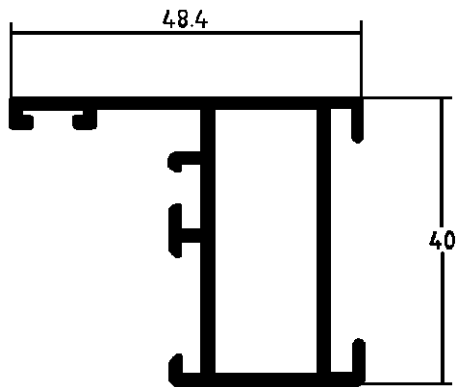

HIERROS
ALUMINIOS

FF

S.A.

SERIE 1200

SERIE ABATIBLE EUROPEA
DE 40 MILIMETROS

R-1201