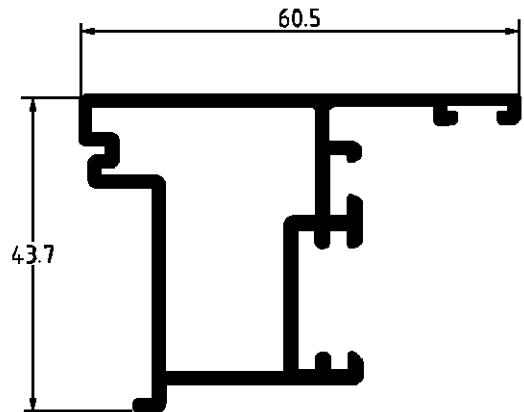

HIERROS

ALUMINIOS

FF

S.A.

SERIE 1200

SERIE ABATIBLE EUROPEA
DE 40 MILIMETROS

R-1210

R-1257

R-1254