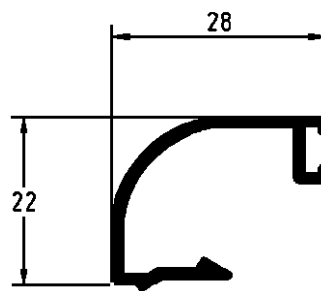

S.A.

SERIE 1200

SERIE ABATIBLE EUROPEA
DE 40 MILIMETROS

R-1208

R-1209

R-1215

R. 1216

EL MONTAJE DE ESTOS JUNQUILLOS SE REALIZA CON CORTE
A INGLETE Y CON LA GRAPA R.1258