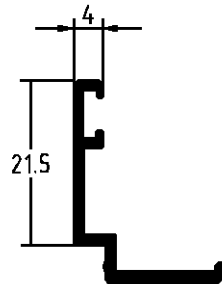

R-7087

**EL MONTAJE DE ESTOS JUNQUILLOS SE REALIZA CLIPADO Y
CON CORTE RECTO.**

SERIE 1200
SERIE ABATIBLE EUROPEA
DE 40 MILIMETROS

R-1256

LES RECORDAMOS QUE LA SERIE 1200 AL SER DE 40 TIENE VARIOS PERFILES COMUNES CON LAS SERIES 200-400 COMO POR EJEMPLO: