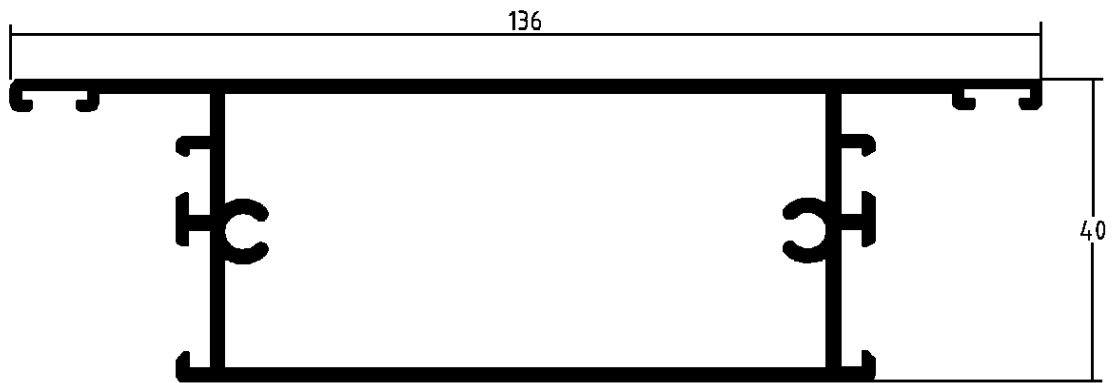

S.A.

SERIE 1200

SERIE ABATIBLE EUROPEA
DE 40 MILIMETROS

R-1208

R-1209

R-1215

R. 1216

EL MONTAJE DE ESTOS JUNQUILLOS SE REALIZA CON CORTE
A INGLETE Y CON LA GRAPA R.1258

HIERROS

ALUMINIOS

FF

S.A.

SERIE 1200

**SERIE ABATIBLE EUROPEA
DE 40 MILIMETROS**

R-7280

R-7671

R-7087

**EL MONTAJE DE ESTOS JUNQUILLOS SE REALIZA CLIPADO Y
CON CORTE RECTO.**

SERIE 1200
SERIE ABATIBLE EUROPEA
DE 40 MILIMETROS

R-1256

LES RECORDAMOS QUE LA SERIE 1200 AL SER DE 40 TIENE VARIOS PERFILES COMUNES CON LAS SERIES 200-400 COMO POR EJEMPLO: