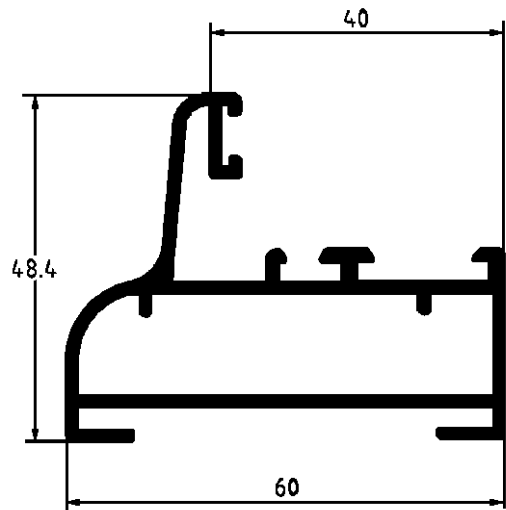

HIERROS
ALUMINIOS

FF

S.A.

SERIE 1200

SERIE ABATIBLE EUROPEA
DE 40 MILIMETROS

R-1201

R-1202

R-1203

R-1205