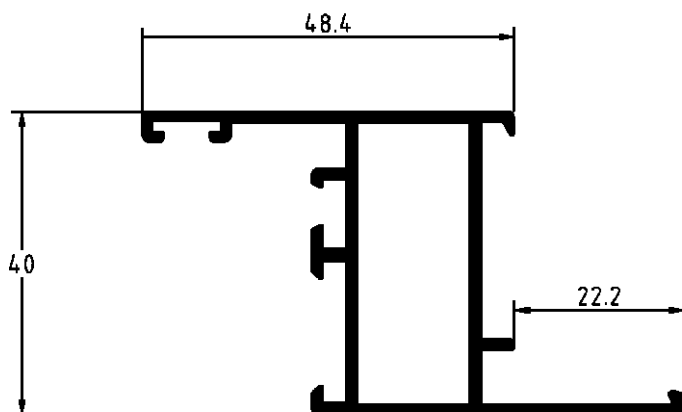

HIERROS
ALUMINIOS

FF

S.A.

SERIE 1200

SERIE ABATIBLE EUROPEA
DE 40 MILIMETROS

R-1201

R-1203

R-1205