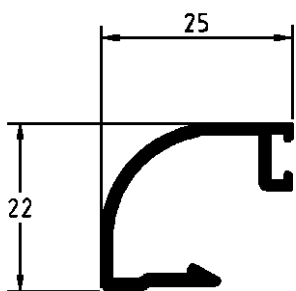

S.A.

SERIE 1200

SERIE ABATIBLE EUROPEA
DE 40 MILIMETROS

R-1208

R-1209

R-1215

R. 1216

EL MONTAJE DE ESTOS JUNQUILLOS SE REALIZA CON CORTE
A INGLETE Y CON LA GRAPA R.1258