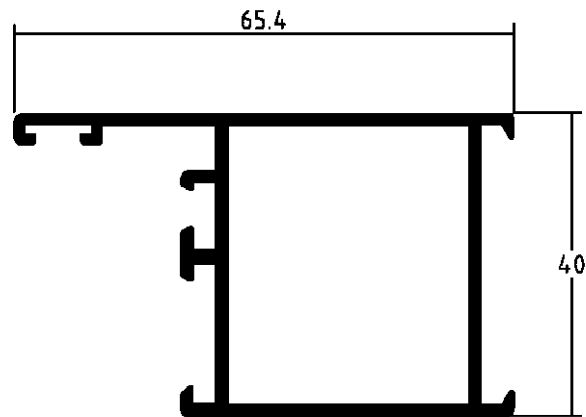

HIERROS

ALUMINIOS

FF

S.A.

SERIE 1200

**SERIE ABATIBLE EUROPEA
DE 40 MILIMETROS**