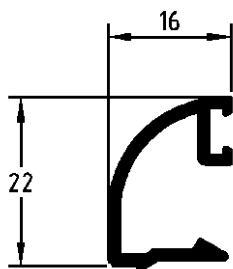

S.A.

SERIE 1200

SERIE ABATIBLE EUROPEA
DE 40 MILIMETROS

R-1208

R-1209

R-1215

R. 1216

EL MONTAJE DE ESTOS JUNQUILLOS SE REALIZA CON CORTE
A INGLETE Y CON LA GRAPA R.1258