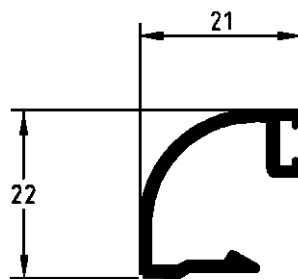

S.A.

SERIE 1200

SERIE ABATIBLE EUROPEA
DE 40 MILIMETROS

R-1208

R-1209

R-1215

R. 1216

EL MONTAJE DE ESTOS JUNQUILLOS SE REALIZA CON CORTE
A INGLETE Y CON LA GRAPA R.1258