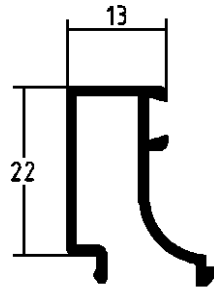

HIERROS

ALUMINIOS

FF

S.A.

SERIE 1200

**SERIE ABATIBLE EUROPEA
DE 40 MILIMETROS**

R-7280

R-7671

R-7087

**EL MONTAJE DE ESTOS JUNQUILLOS SE REALIZA CLIPADO Y
CON CORTE RECTO.**

SERIE 1200
SERIE ABATIBLE EUROPEA
DE 40 MILIMETROS

R-1256

LES RECORDAMOS QUE LA SERIE 1200 AL SER DE 40 TIENE VARIOS PERFILES COMUNES CON LAS SERIES 200-400 COMO POR EJEMPLO: