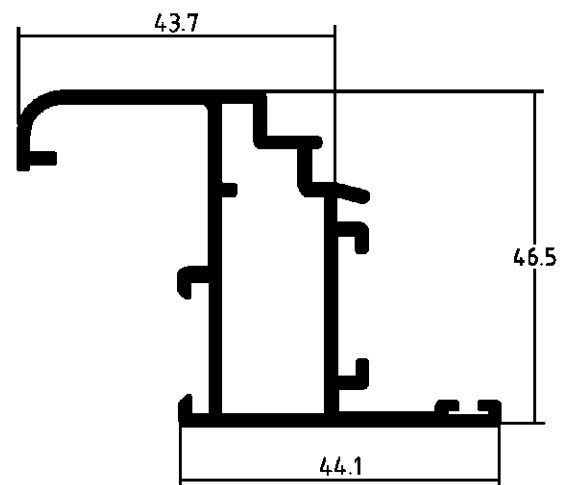

HIERROS
ALUMINIOS

FF

S.A.

SERIE 1200

SERIE ABATIBLE EUROPEA
DE 40 MILIMETROS

R-1201

R-1203

R-1205