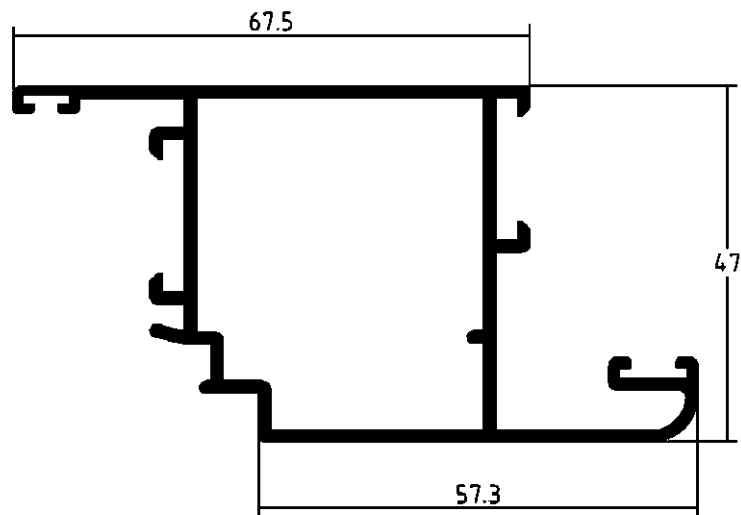

HIERROS

ALUMINIOS

FF

S.A.

SERIE 1200

**SERIE ABATIBLE EUROPEA
DE 40 MILIMETROS**

R-1251

R-1255