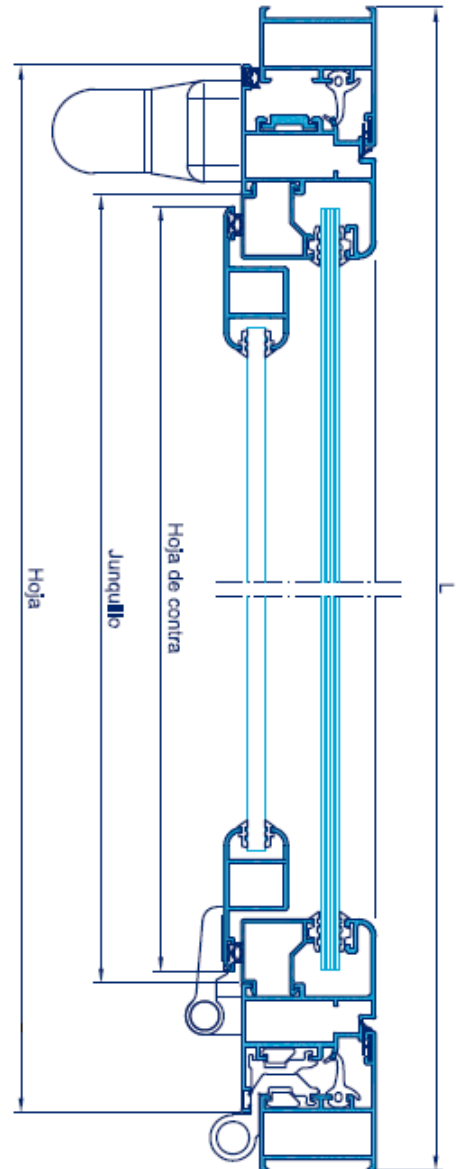

R-4632

HIERROS

ALUMINIOS

FF

S.A.

SISTEMA DE HOJA FRAILERA

<i>SECCION</i>	<i>REFERENCIA</i>	<i>DESCRIPCION</i>
		<i>CIERRE DE LAMA</i>
		<i>CIERRE REDONDO</i>
		<i>BISAGRA</i>
		<i>ESCUDRA EURO</i>

SISTEMA DE HOJA FRAILERA

	EXL-7978	Hoja de contra		2 2	L-137,2 H-137,2
--	----------	----------------	--	--------	--------------------