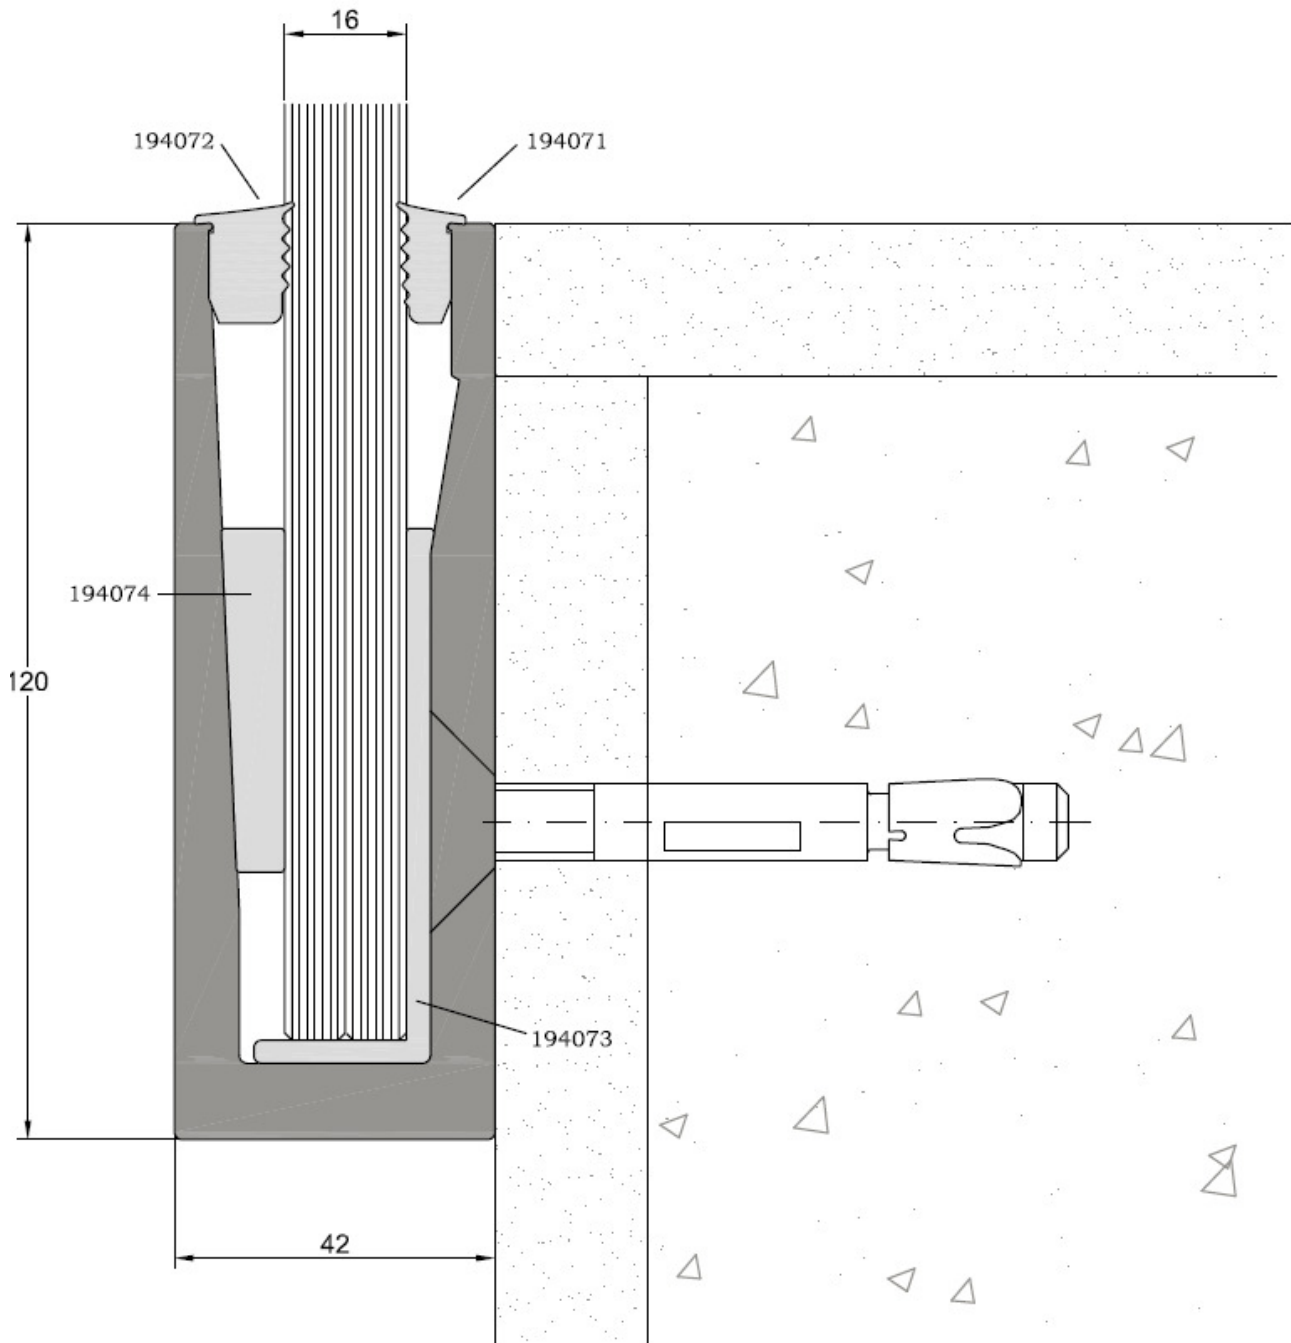

HIERROS

ALUMINIOS

FF

S.A.

SERIE DE PERFIL DE
BARANDILLA AGRISTALADA