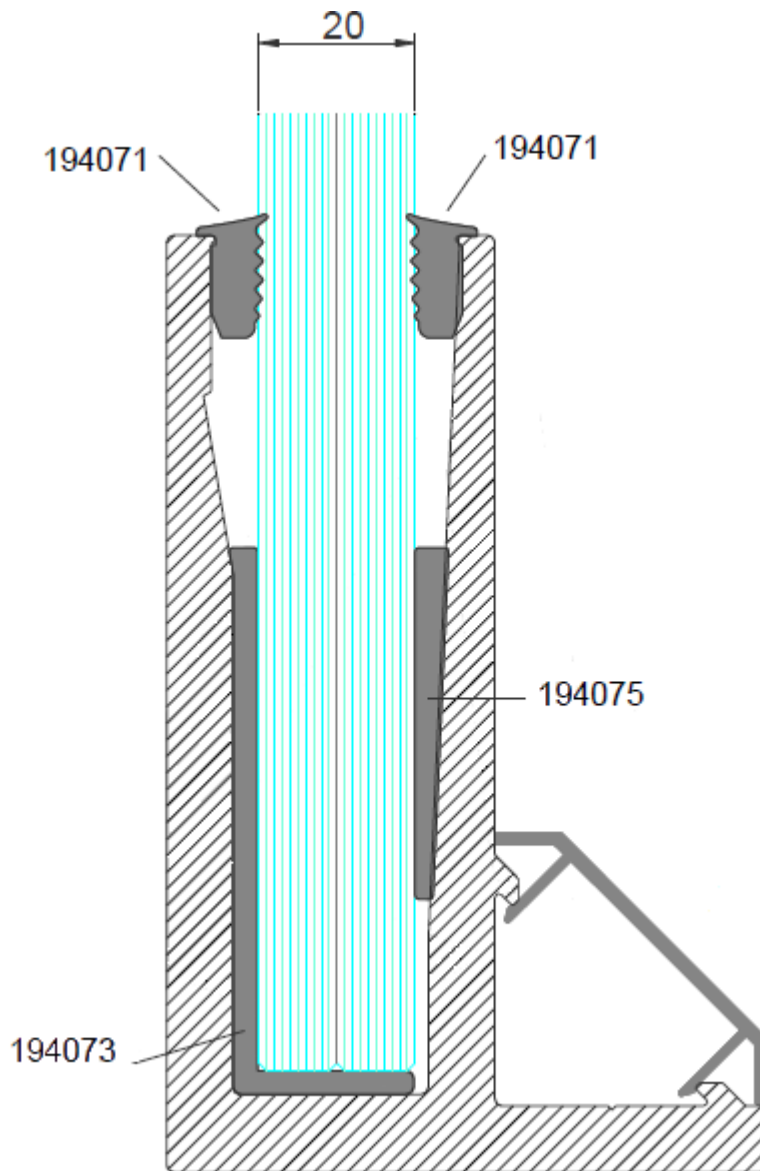

HIERROS

ALUMINIOS

FF

S.A.

*SERIE DE PERFIL DE
BARANDILLA AGRISTALADA*