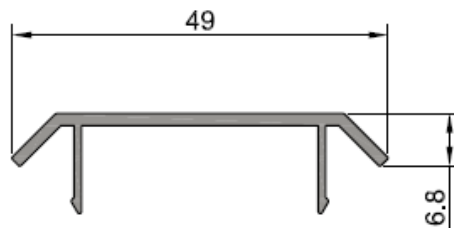

R-12481

R-12482

HIERROS

ALUMINIOS

FF

S.A.

**SERIE DE PERFIL DE
BARANDILLA AGRISTALADA**

| SECCION | REFERENCIA | DESCRIPCION |
|---|-------------------|--------------------|
|  | R-194071 | GOMA DE AGRISTALAR |
|  | R-194072 | GOMA DE AGRISTALAR |
|  | R-194073 | GOMA LATERAL |
|  | R-194074 | GOMA DE CUÑA |
|  | R-194075 | GOMA DE CUÑA |
| | | |