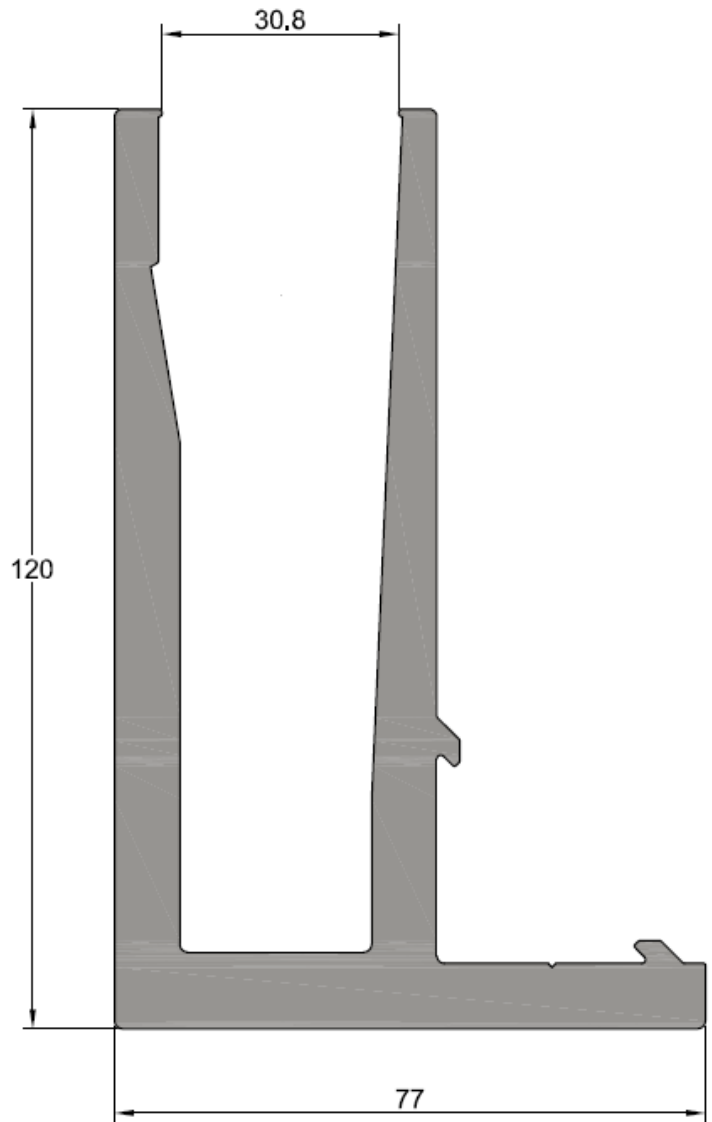

R-12481

R-12482

HIERROS

ALUMINIOS

FF

S.A.

**SERIE DE PERFIL DE
BARANDILLA AGRISTALADA**

| SECCION | REFERENCIA | DESCRIPCION |
|---|-------------------|--------------------|
|  | R-194071 | GOMA DE AGRISTALAR |
|  | R-194072 | GOMA DE AGRISTALAR |
|  | R-194073 | GOMA LATERAL |
|  | R-194074 | GOMA DE CUÑA |
|  | R-194075 | GOMA DE CUÑA |
| | | |