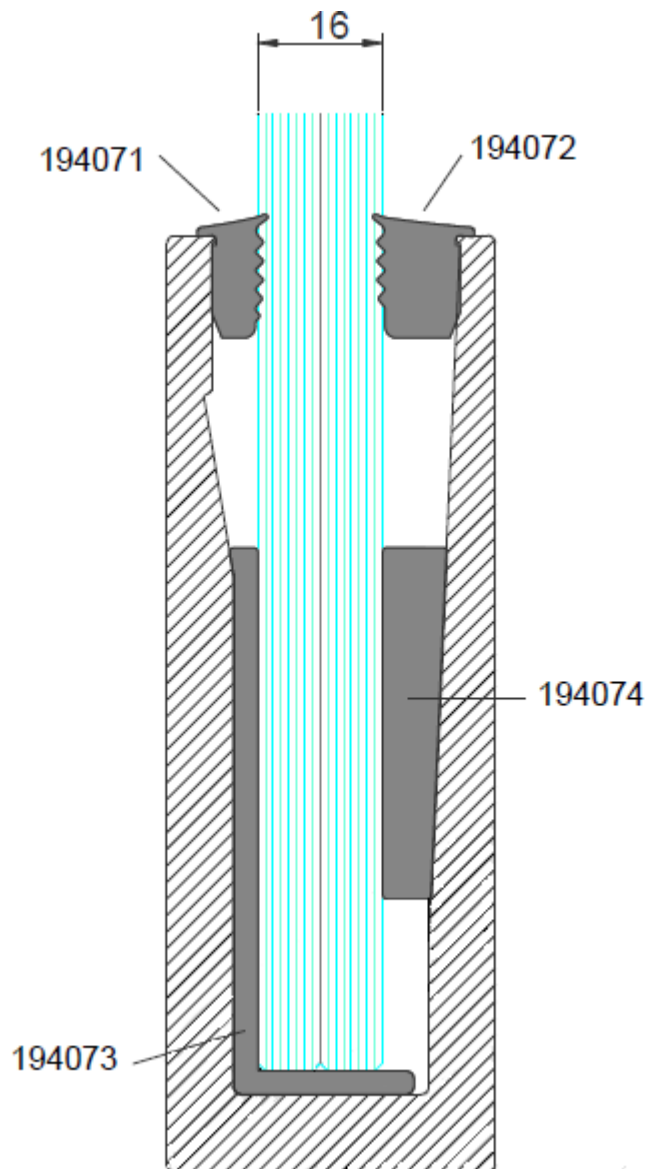

HIERROS

ALUMINIOS

FF

S.A.

*SERIE DE PERFIL DE
BARANDILLA AGRISTALADA*