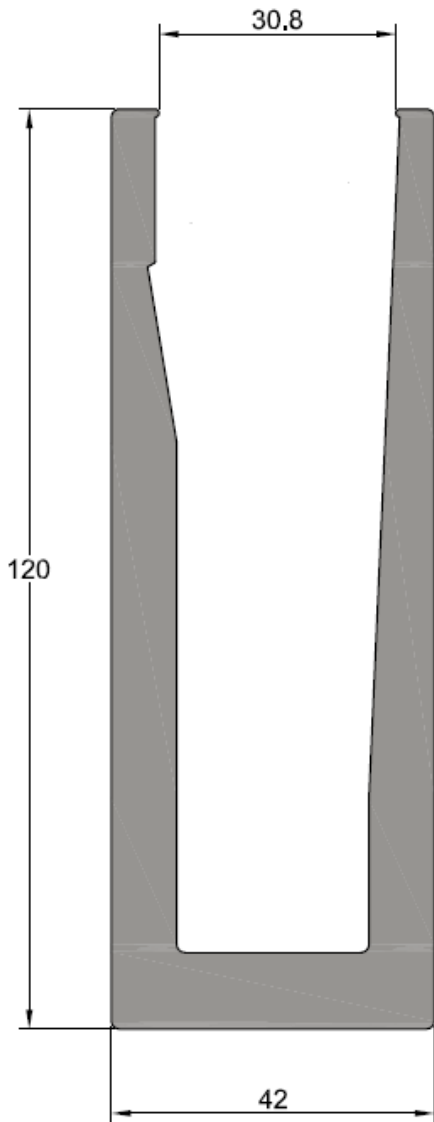

HIERROS

ALUMINIOS

FF

S.A.

**SERIE DE PERFIL DE
BARANDILLA AGRISTALADA**

R-12480