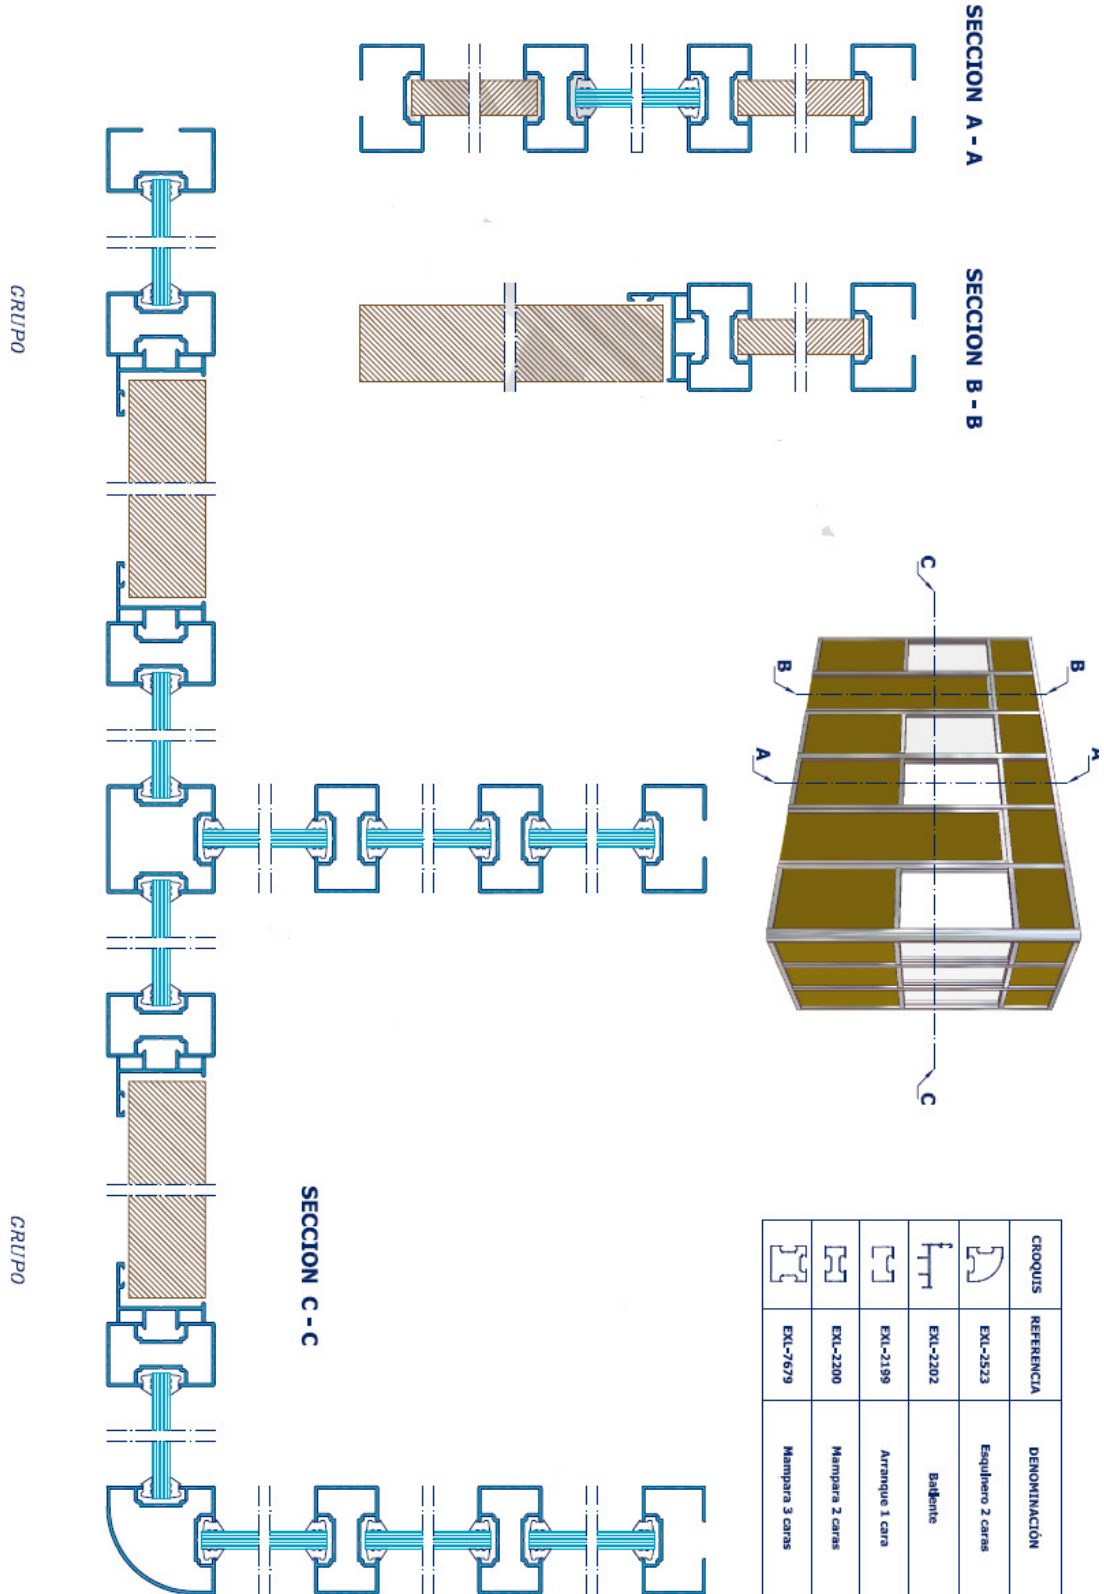

*PLANO*  
*DIVISION DE OFICINA*

*R-128*

*R-220*

*R-221*

HIERROS

ALUMINIOS

**FF**

S.A.

*PLANO*  
*DIVISION DE OFICINA*

*R-255*

PLANO  
DIVISION DE OFICINA

CROQUIS	REFERENCIA	DENOMINACIÓN
	EXL-2523	Esquintero 2 caras
	EXL-2199	Arroque 1 cara
	EXL-2202	Balente
	EXL-2200	Mampara 2 caras
	EXL-7679	Mampara 3 caras

*PLANO*  
*DIVISION DE OFICINA*

SECTION C - C

SECTION A - A

SECTION B - B