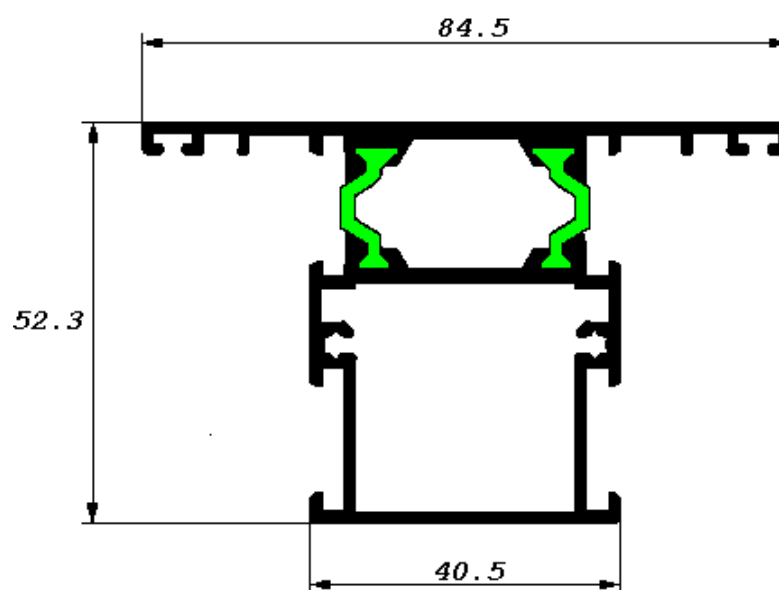

HIERROS

ALUMINIOS

FF

S.A.

ABATIBLE R-P-T DE 52 CON
ACCESORIOS DE PVC

R-162

R-160

HIERROS