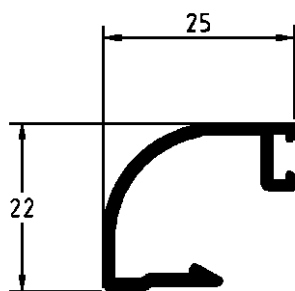

S.A.

ABATIBLE R-P-T DE 52 CON
ACCESORIOS DE PVC

R-1208

R-1209

R-1215

R.1216

EL MONTAJE DE ESTOS JUNQUILLOS SE REALIZA CON CORTE
A INGLETE Y CON LA GRAPA R.1258

HIERROS