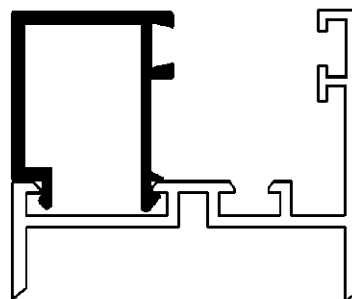

S.A.

ABATIBLE R-P-T DE 52 CON
ACCESORIOS DE PVC

R-1208

R-1209

R-1215

R.1216

EL MONTAJE DE ESTOS JUNQUILLOS SE REALIZA CON CORTE
A INGLETE Y CON LA GRAPA R.1258

HIERROS

ALUMINIOS

FF

S.A.

**ABATIBLE R-P-T DE 52 CON
ACCESORIOS DE PVC**

R-7280

R-7671

R-7087

**EL MONTAJE DE ESTOS JUNQUILLOS SE REALIZA CLIPADO Y
CON CORTE RECTO.**