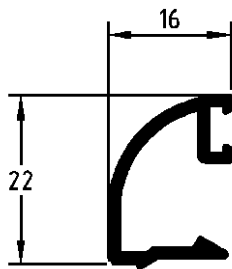

S.A.

ABATIBLE R-P-T DE 52 CON
ACCESORIOS DE PVC

R-1208

R-1209

R-1215

R.1216

EL MONTAJE DE ESTOS JUNQUILLOS SE REALIZA CON CORTE
A INGLETE Y CON LA GRAPA R.1258

HIERROS