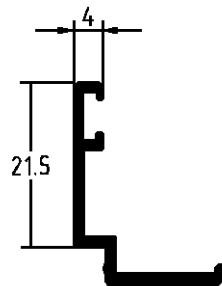

S.A.

ABATIBLE R-P-T DE 52 CON
ACCESORIOS DE PVC

R-1208

R-1209

R-1215

R.1216

EL MONTAJE DE ESTOS JUNQUILLOS SE REALIZA CON CORTE
A INGLETE Y CON LA GRAPA R.1258

HIERROS

ALUMINIOS

FF

S.A.

**ABATIBLE R-P-T DE 52 CON
ACCESORIOS DE PVC**

R-7280

R-7671

R-7087

**EL MONTAJE DE ESTOS JUNQUILLOS SE REALIZA CLIPADO Y
CON CORTE RECTO.**