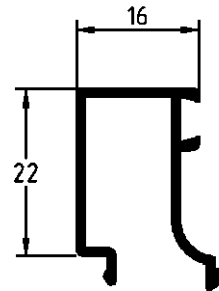

S.A.

ABATIBLE R-P-T DE 52 CON
ACCESORIOS DE PVC

R-1208

R-1209

R-1215

R.1216

EL MONTAJE DE ESTOS JUNQUILLOS SE REALIZA CON CORTE
A INGLETE Y CON LA GRAPA R.1258

HIERROS

ALUMINIOS

FF

S.A.

**ABATIBLE R-P-T DE 52 CON
ACCESORIOS DE PVC**

R-7280

R-7671

R-7087

**EL MONTAJE DE ESTOS JUNQUILLOS SE REALIZA CLIPADO Y
CON CORTE RECTO.**