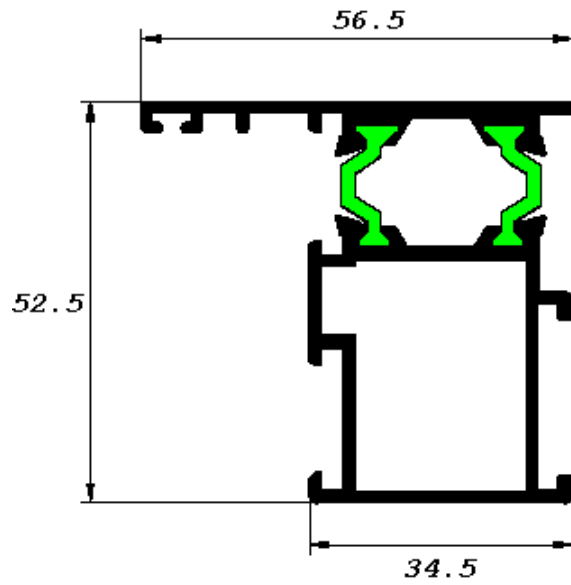

FF

S.A.

HIERROS

ALUMINIOS

FF

S.A.

*ABATIBLE R-P-T DE 52 CON
ACCESORIOS DE PVC*

R-157