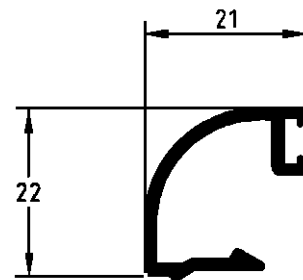

S.A.

ABATIBLE R-P-T DE 52 CON
ACCESORIOS DE PVC

R-1208

R-1209

R-1215

R.1216

EL MONTAJE DE ESTOS JUNQUILLOS SE REALIZA CON CORTE
A INGLETE Y CON LA GRAPA R.1258

HIERROS