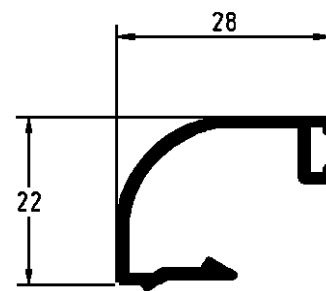

S.A.

ABATIBLE R-P-T DE 52 CON
ACCESORIOS DE PVC

R-1208

R-1209

R-1215

R.1216

EL MONTAJE DE ESTOS JUNQUILLOS SE REALIZA CON CORTE
A INGLETE Y CON LA GRAPA R.1258

HIERROS