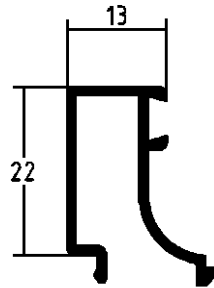

HIERROS

ALUMINIOS

FF

S.A.

**ABATIBLE R-P-T DE 52 CON
ACCESORIOS DE PVC**

R-7280