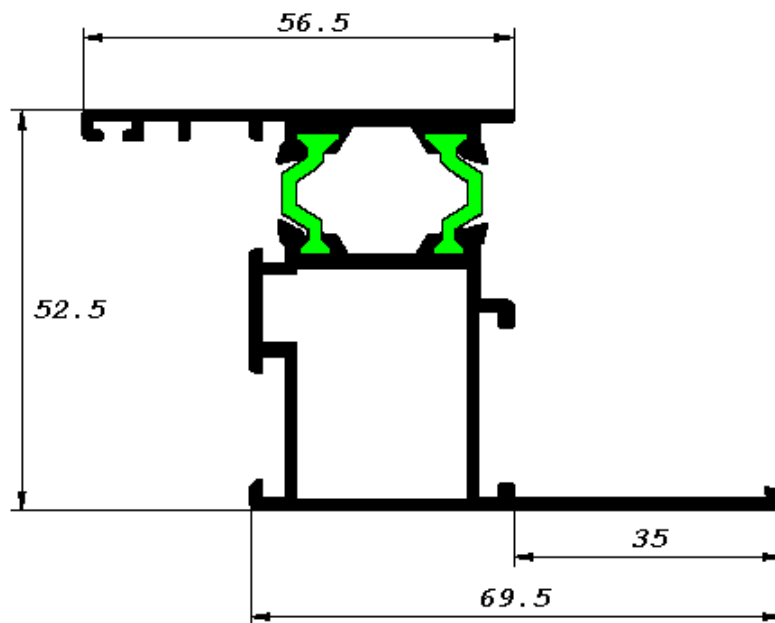

FF

S.A.

HIERROS

ALUMINIOS

FF

S.A.

*ABATIBLE R-P-T DE 52 CON
ACCESORIOS DE PVC*

R-157